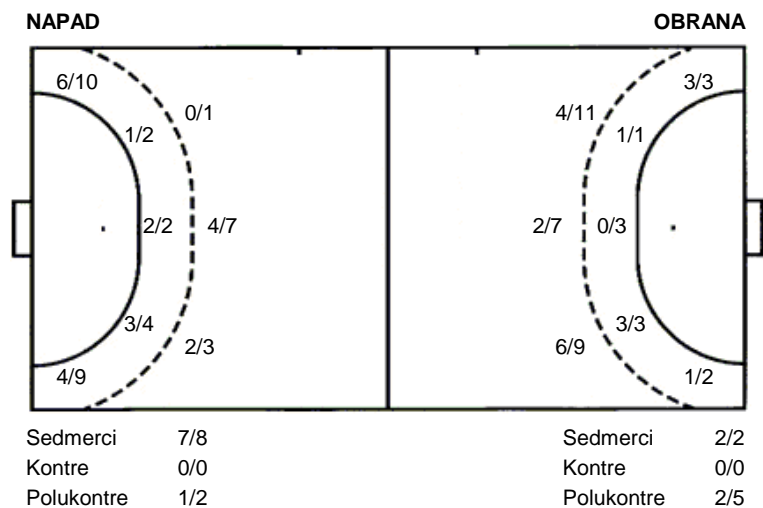

UKUPNO

2/2	1/2	6/7
2/4	0/1	4/5
7/9	1/3	7/10

3 stativa 1 prom. 1 blok

Šutevi po pozicijama

Br. Broj dresa	Uku. Ukupni šut	6m Šut sa crte (6m)	9m Šut izvana (9m)	Kril. Šut s krila	Knt. Šut kontra	7m Šut sedmerci
Pkt. Šut polukontra	Ast. Asistencije	I7m Izboreni sedmerci	Teh. Tehničke greške	Osv. Osvojene lopte	Isk. Isključenja 2m	Skr. Skrivljeni 7m
I2m Izborena isklj.	Žut. Žuti kartoni	Crv. Crveni kartoni				