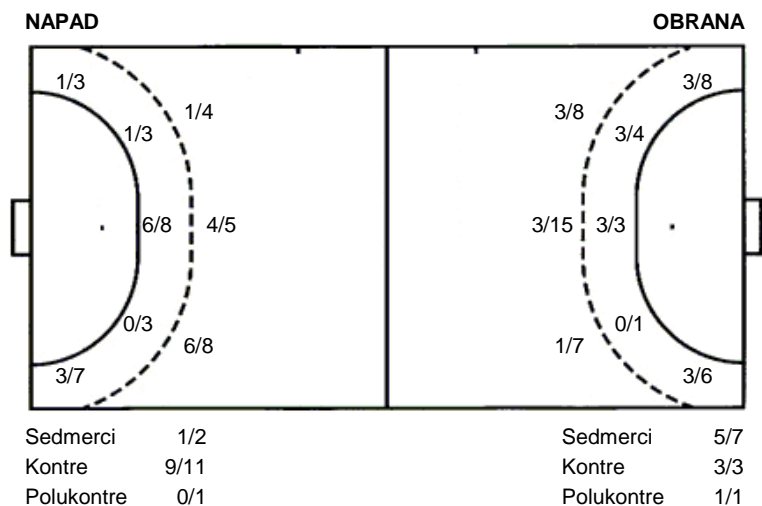

Dugo Selo 55 Trešnjevka

28 (14)
32 (18)

Regularni dio

Dvorana: Gradska sportska dvorana (Dugo Selo)
Suci: Robert Magić i Sandro Špiranec
Početak: 30.10.2013 20:00

Utakmica završena

Raspored šuta po igraču

2 A. Zovko	3 J. Mihovilović	4 A. Toth	5 D. Puljić	7 P. Bušić	8 I. Gašparović	10 T. Komljenović
1/1		1/1				4/5
	0/1					0/1
		1/1				1/1
		1/1				3/3
						2 prom.
11 N. Miletić	13 J. Blažek	14 J. Kafeš	15 N. Jukopila	18 J. Stojanov	20 M. Perkušić	21 I. Mrmić
0/1		0/1	2/2			1/1
0/1	1/2	0/1	1/1		0/1	
2/2		1/1		2/2		1/1
	1 stativa	1 stativa 2 prom.	1 stativa 1 prom. 2 blok	1 stativa		

UKUPNO

4/6	4/6	2/2
3/5	0/2	4/8
6/6	4/4	5/5

4 stativa 5 prom. 2 blok

Šutevi po pozicijama

Br. Broj dresa   **Uku.** Ukupni šut   **6m** Šut sa crte (6m)   **9m** Šut izvana (9m)   **Kril.** Šut s krila   **Knt.** Šut kontra   **7m** Šut sedmerci
Pkt. Šut polukontra   **Ast.** Asistencije   **17m** Izboreni sedmerci   **Teh.** Tehničke greške   **Osv.** Osvojene lopte   **Isk.** Isključenja 2m   **Skr.** Skrivljeni 7m
12m Izborena isklj.   **Žut.** Žuti kartoni   **Crv.** Crveni kartoni