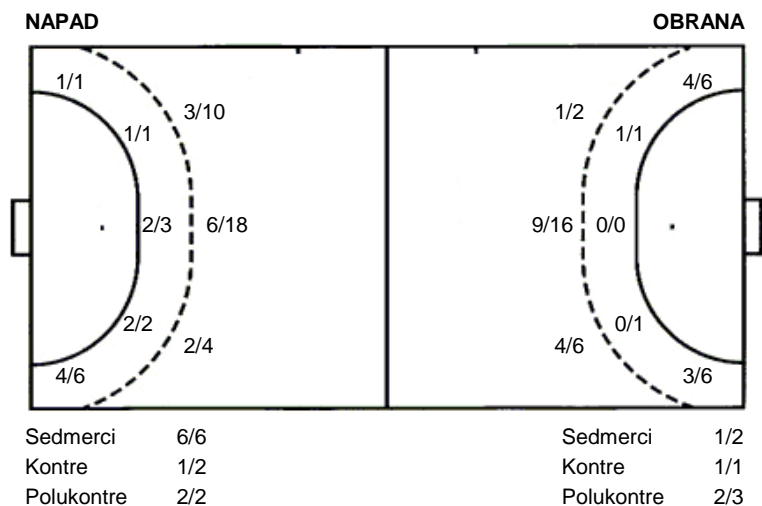

**Zelina
Zamet**

**30 (14)
26 (13)**

Regularni dio

Dvorana: **Dvorana srednje škole (Zelina)**

Suci: **Lorena Jurenc i Maja Vajdić**

Početak: **19.10.2013 19:00**

Utakmica završena

Raspored šuta po igraču

4 A. Čosić	5 M. Žigrović	6 I. Livačić	7 T. Madžarac	8 I. Vuković	9 K. Šandor	10 K. Pavlović
		1/1	0/1 1/1		0/1 0/1	
			0/1	1/1	1/1	0/1
		1/1	1/1 2/2		3/4 1/1	1/1
			2 stativa 2 blok		1 prom. 3 blok	1 blok
11 A. Šerić	13 T. Puhelek	15 M. Vulić	17 A. Horvat	19 S. Masnić	27 S. Mateša	
		1/2 2/2		1/1 2/2 1/1	1/1 2/2	
				1/3		
1/1 1/1			1/1	0/1 0/2	2/2 1/1	
1 stativa				1 stativa 2 prom.		

UKUPNO

4/5	2/4	6/7
2/2		1/5
8/10	1/1	6/8

4 stativa 3 prom. 6 blok

Šutevi po pozicijama

Br. Broj dresa   **Uku.** Ukupni šut   **6m** Šut sa crte (6m)   **9m** Šut izvana (9m)   **Kril.** Šut s krila   **Knt.** Šut kontra   **7m** Šut sedmerci
Pkt. Šut polukontra   **Ast.** Asistencije   **I7m** Izboreni sedmerci   **Teh.** Tehničke greške   **Osv.** Osvojene lopte   **Isk.** Isključenja 2m   **Skr.** Skrivljeni 7m
I2m Izborena isklj.   **Žut.** Žuti kartoni   **Crv.** Crveni kartoni