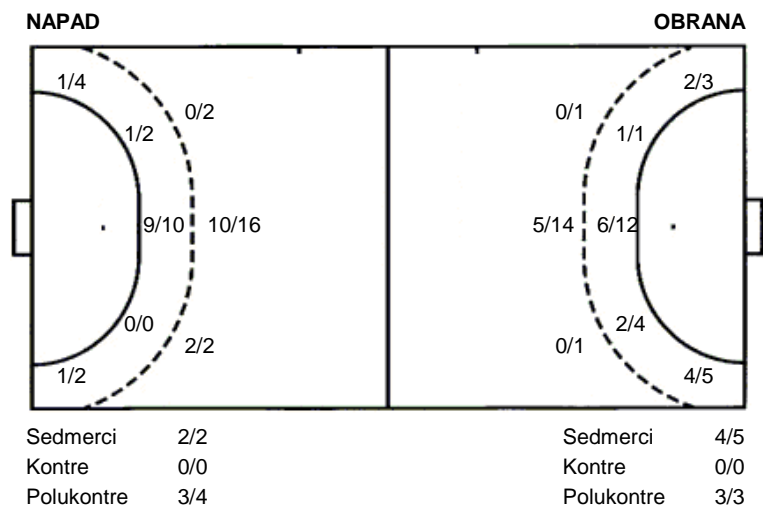

Utakmica završena

Raspored šuta po igraču

3 N. Miletić	4 I. Galetić	5 T. Jakara	6 P. Stopic	7 V. Blažević	8 P. Stopic	10 F. Sebek
		2/2	1/1	1/1 0/1 1/1	3/3 3/3	
		0/2		1/1 1/2		0/1
				1/1		
		1 stativa	2 prom.		1 prom.	
11 L. Jelovečki	13 V. Petrušić	14 D. Milosavljević	18 L. Padro	19 L. Franković	26 T. Bezjak	28 I. Benić
		1/1		1/1 1/1 1/1		
		1/1 0/1		2/3 1/1	0/1	
		1/1		2/3 2/2	1/1 1/1	
				2 prom.		

UKUPNO

5/5	4/5	6/6
3/7	1/2	2/4
4/5	1/1	3/3

1 stativa 5 prom.

Šutevi po pozicijama

Utakmica završena

**Samobor**

Igrači		Statistika šuta							Napad				Obrana					
Br.	Prezime i ime	Ukup.	%	9m	6m	Krilo	7m	Knt.	Pkt.	Ast.	I7m	I2m	Teh.	Osv.	Skr.	Isk.	Žut.	Crv.
1	PANDŽA Blaženka																	
2	ČORKOVIĆ Martina	8/11	73	0/1		2/3	4/5		2/2							1		
3	BOŽIĆ Andrea																	
4	PASARIĆ Kristina	0/1	0			0/1												
5	BLAŠKO Matea	1/1	100		1/1								1					
6	MAKARUN Ivana																	
7	ŠTRKALJ Ivona	0/3	0	0/3									1					1
9	KNJEŽEVIĆ Renata	3/7	43	2/6	1/1								1					
11	ŠILOBOT Monika																	
12	PILIĆ Biljana																	
14	KOZLOVEC Maja	4/4	100			4/4												
15	DŽEPINA Sanja																	
16	RADOVANIĆ Lidija																	
18	LOVRIĆ Ivana	5/7	71	2/3	2/3				1/1				2			1		
23	MILANOVIĆ LITRE Iva	4/11	36	1/3	3/8								4					1
77	BOŠNJAK Sandra	2/4	50		2/4											2		
	Ekipno / klupa																	
	UKUPNO	27/49	55	5/16	9/17	6/8	4/5	0/0	3/3	0	0	0	9	0	0	4	2	0