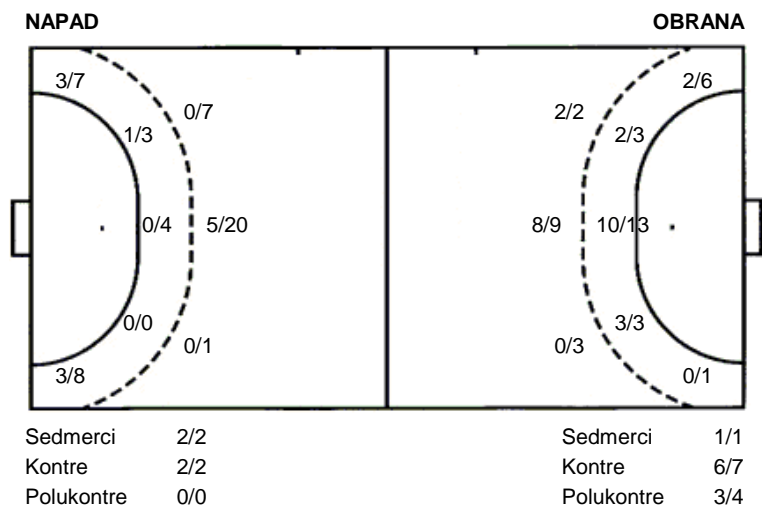

6 stativa 7 prom. 6 blok

Šutevi po pozicijama

Utakmica završena

Trešnjevka

Igrači		Statistika šuta								Napad				Obrana				
Br.	Prezime i ime	Ukup.	%	9m	6m	Krilo	7m	Knt.	Pkt.	Ast.	I7m	I2m	Teh.	Osv.	Skr.	Isk.	Žut.	Crv.
2	ZOVKO Ana	5/7	71	3/4	2/3								4					
4	TOTH Ana	3/4	75	2/2	0/1		1/1			1			1			1		
5	PULJIĆ Dora																	
7	BUŠIĆ Petra																	
8	GAŠPAROVIĆ Izabela	1/1	100		1/1													
10	KOMLJENOVIC Tanja	4/8	50			1/5		1/1	2/2				1					
11	MILETIĆ Nataša																	
12	ŽUŽIĆ Nela																	
13	BLAŽEK Jelena	3/3	100			1/1		2/2		1								
14	KAJFES Jelena	10/14	71	4/7	5/6				1/1	1						1		
15	JUKOPILA Nina	1/1	100	1/1						2			1			1		
16	GOLUBIĆ Janja									1								
17	BORKOVIĆ Marija	1/1	100		1/1					1						1		
18	STOJANOV Justina	2/3	67			0/1		2/2					2	1				
21	MRMIĆ Ivana	6/8	75		6/7						1				1		1	
23	STANIĆ Nives	1/2	50					1/2										
Ekipno / klupa																		
UKUPNO		37/52	71	10/14	15/19	2/7	1/1	6/7	3/4	7	1	0	9	1	1	4	1	0