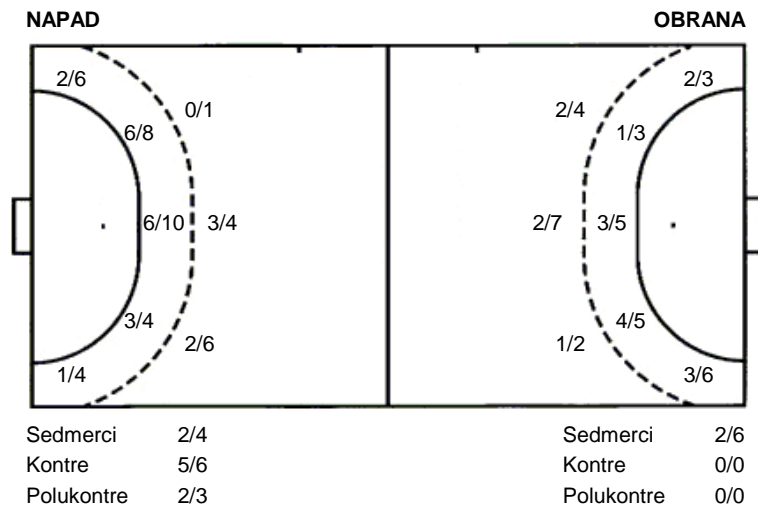

4 prom.

**77 S. Bošnjak**

**UKUPNO**

3/4	2/3	2/3
5/8	0/1	3/5
11/14	3/4	3/4

1 stativa 9 prom.

Šutevi po pozicijama

**Samobor  
Vranjic**

**32 (17)  
20 (11)**