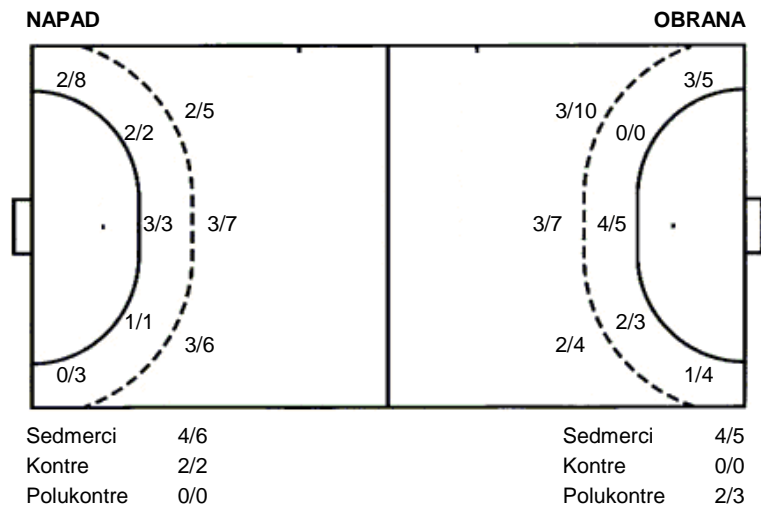

UKUPNO

1/1	1/1	4/5
0/2	0/1	3/4
6/8	1/2	6/10

2 stativa 4 prom. 3 blok

Šutevi po pozicijama

Br. Broj dresa **Uku.** Ukupni šut **6m** Šut sa crte (6m) **9m** Šut izvana (9m) **Kril.** Šut s krila **Knt.** Šut kontra **7m** Šut sedmerci
Pkt. Šut polukontra **Ast.** Asistencije **I7m** Izboreni sedmerci **Teh.** Tehničke greške **Osv.** Osvojene lopte **Isk.** Isključenja 2m **Skr.** Skrivljeni 7m
I2m Izborena isklj. **Žut.** Žuti kartoni **Crv.** Crveni kartoni