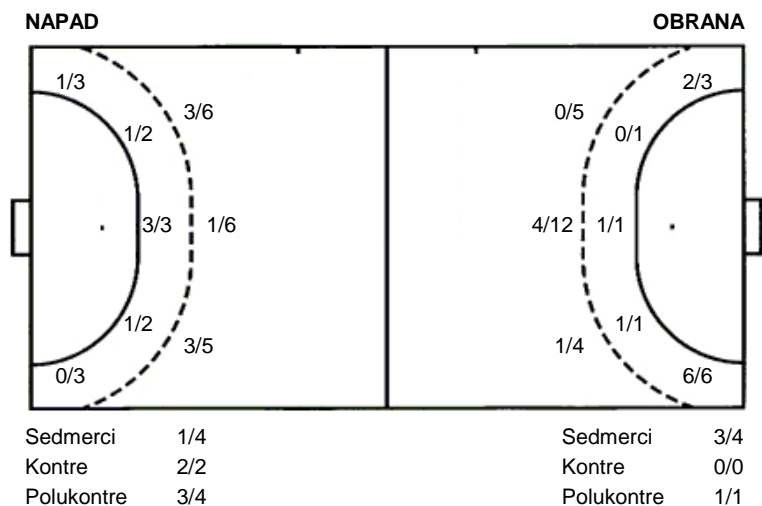

UKUPNO

4/4		1/1
3/6	0/6	4/6
3/3	1/1	3/5

3 stativa 4 prom. 1 blok

Šutevi po pozicijama

Utakmica završena

Samobor

Igrači		Statistika šuta								Napad				Obrana				
Br.	Prezime i ime	Ukup.	%	9m	6m	Krilo	7m	Knt.	Pkt.	Ast.	I7m	I2m	Teh.	Osv.	Skr.	Isk.	Žut.	Crv.
1	PANDŽA Blaženka																	
2	ČORKOVIĆ Martina	2/4	50	0/2		2/2					1		1					1
3	BOŽIĆ Andrea	1/1	100		1/1													1
4	PASARIĆ Kristina	4/5	80	0/1		4/4					1							
5	BLAŠKO Matea	5/6	83			2/2	2/3		1/1				1		1	1		
6	MAKARUN Ivana																	
7	ŠTRKALJ Ivona	3/6	50	2/5			1/1				1	1	3					
9	KNJEŽEVIĆ Renata	1/7	14	1/7														
11	ŠILOBOT Monika	0/2	0		0/1	0/1							1					
12	PILIĆ Biljana																	
14	KOZLOVEC Maja																	
15	DŽEPINA Sanja																	
16	RADOVANIĆ Lidija																	
18	LOVRIĆ Ivana																	
23	MILANOVIĆ LITRE Iva	3/7	43	2/6	1/1						1	2	3	3				1
	Ekipno / klupa																	1
	UKUPNO	19/38	50	5/21	2/3	8/9	3/4	0/0	1/1	0	4	3	9	3	1	1	4	0