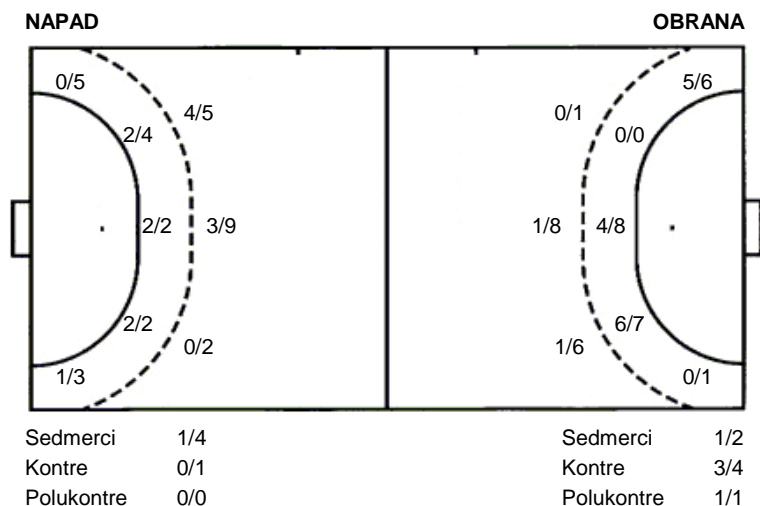

Utakmica završena

Raspored šuta po igraču

2 A. Zelić 1/1 2/2 1/1 1/3 1/1 2/2 2 stativa 1 prom. 1 blok	3 A. Milovac 1 prom.	4 M. Boko 0/1 0/1 0/1 0/1 1 prom.	5 N. Banje 1 stativa	6 I. Kljakovic Gaspic	7 M. Ljubičić 0/1 1/1 1/2 1/2	8 A. Božić 0/1 0/2 1/1 1/1
9 H. Muslim	10 J. Bešker 1/1 0/1 1 stativa 1 prom.	11 P. Mijatović	13 A. Jerković	14 K. Gambiroža	15 M. Škomrlj	17 A. Đuran 1/1

UKUPNO

1/2		4/5
1/2	0/1	2/7
3/6	1/1	3/4

4 stativa 4 prom. 1 blok

Šutevi po pozicijama