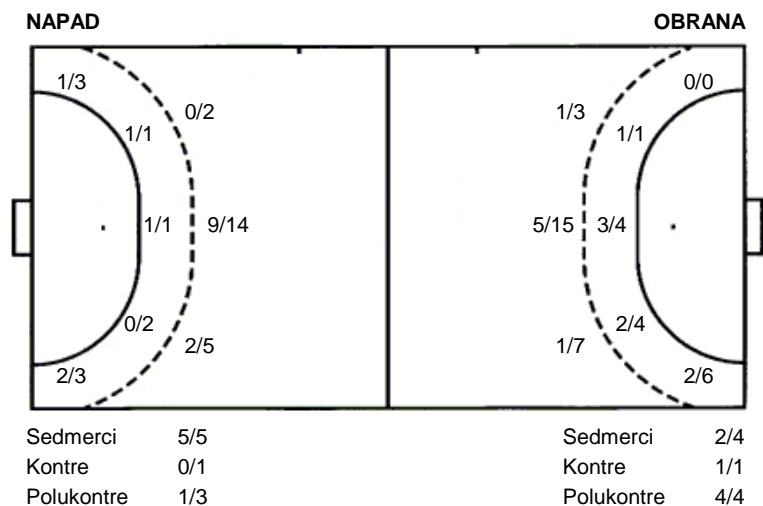

Trešnjevka Koka

22 (10)
22 (10)

Regularni dio

Dvorana: **SD Trešnjevka, "Kutija šibica" (Zagreb)**
Suci: **Goran Cupek i Robert Kožuhar**
Početak: **21.9.2013 16:00**

Utakmica završena

Raspored šuta po igraču

2 A. Zovko	3 J. Mihovilović	4 A. Toth	5 D. Puljić	7 P. Bušić	8 I. Gašparović	10 T. Komljenović
2/2		1/1		2/2		0/1
		1/1				0/1
		0/1		1/1		
		2 prom.				1 stativa
13 J. Blažek	15 N. Jukopila	17 M. Borković	18 J. Stojanov	19 J. Tomić	21 I. Mrmić	23 N. Stanić
1/1	3/3	1/1				
	1/2	0/1				
0/1	2/2	1/2		0/1		
0/1	1/1	2/3		0/1		
	3 prom.			1 blok		

UKUPNO

5/5	3/4	3/3
1/1	1/2	2/5
5/7	0/3	2/3

1 stativa 5 prom. 1 blok

Šutevi po pozicijama

Br. Broj dresa   **Uku.** Ukupni šut   **6m** Šut sa crte (6m)   **9m** Šut izvana (9m)   **Kril.** Šut s krila   **Knt.** Šut kontra   **7m** Šut sedmerci
Pkt. Šut polukontra   **Ast.** Asistencije   **17m** Izboreni sedmerci   **Teh.** Tehničke greške   **Osv.** Osvojene lopte   **Isk.** Isključenja 2m   **Skr.** Skrivljeni 7m
12m Izborena isklj.   **Žut.** Žuti kartoni   **Crv.** Crveni kartoni