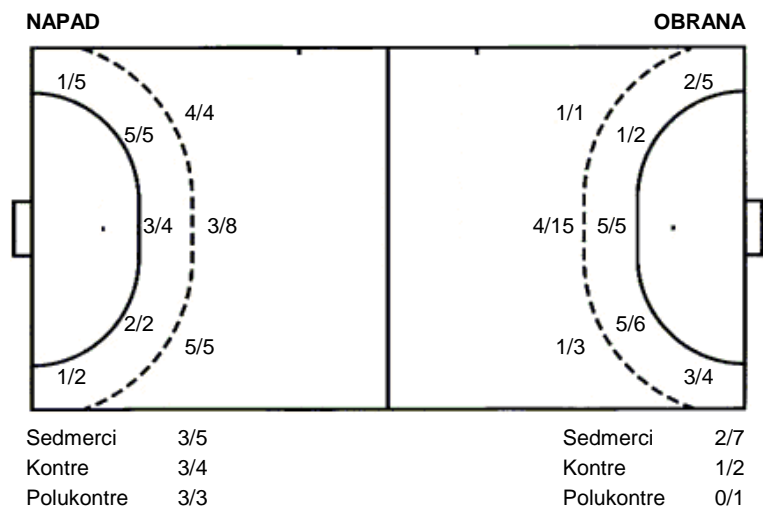

Lokomotiva
Podravka Vegeta

25 (9)
33 (18)

Kup
Dvorana: **Sportska dvorana Novigrad (Novigrad)**
Suci: **Igor Barle i Saša Vučić**
Početak: **10.5.2013 17:30**

Utakmica završena

Raspored šuta po igraču

2 A. Čović 1 stativa 1/1	3 T. Kiridžić 1/1 1/1 2/2 1/1	4 Ž. Čović 0/1 0/3	5 I. Pongrac 1/1 1/2	6 S. Šenvald	7 M. Šon 1/1 1/1 1 blok	10 A. Gaće 0/1
11 S. Damnjanović 1 stativa 1/1 2/2 3/3 1/1 2/2	13 V. Milanović Litre 1/1 2/2 1/1	14 I. Dragišić 2/2 1/2	15 M. Vidak 1 stativa 0/1 1/1	20 M. Tatari	22 I. Kapitanović	23 L. Horvat 1 prom. 2/2 1/1 0/1 2/2 1/1

UKUPNO

8/8	1/1	5/7
1/1	0/1	0/1
10/11	3/3	5/9

3 stativa 1 prom. 1 blok

Šutevi po pozicijama

Br. Broj dresa   **Uku.** Ukupni šut   **6m** Šut sa crte (6m)   **9m** Šut izvana (9m)   **Kril.** Šut s krila   **Knt.** Šut kontra   **7m** Šut sedmerci
Pkt. Šut polukontra   **Ast.** Asistencije   **I7m** Izboreni sedmerci   **Teh.** Tehničke greške   **Osv.** Osvojene lopte   **Isk.** Isključenja 2m   **Skr.** Skrivljeni 7m
I2m Izborena isklj.   **Žut.** Žuti kartoni   **Crv.** Crveni kartoni