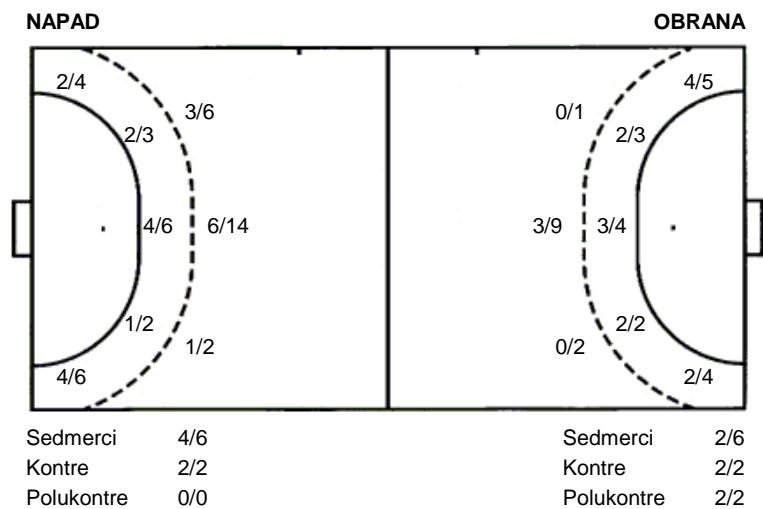

Podravka Vegeta
Lokomotiva

29 (10)
22 (7)

Kup
Dvorana: **Samobor, Nova dvorana (Samobor)**
Suci: **Helena Crnojević i Emina Kostecki Radić**
Početak: **25.4.2010 15:30**

Utakmica završena

Raspored šuta po igraču

Šutevi po pozicijama

Br. Broj dresa	Uku. Ukupni šut	6m Šut sa crte (6m)	9m Šut izvana (9m)	Kril. Šut s krila	Knt. Šut kontra	7m Šut sedmerci
Pkt. Šut polukontra	Ast. Asistencije	17m Izboreni sedmerci	Teh. Tehničke greške	Osv. Osvojene lopte	Isk. Isključenja 2m	Skr. Skrivljeni 7m
I2m Izborena isklj.	Žut. Žuti kartoni	Crv. Crveni kartoni