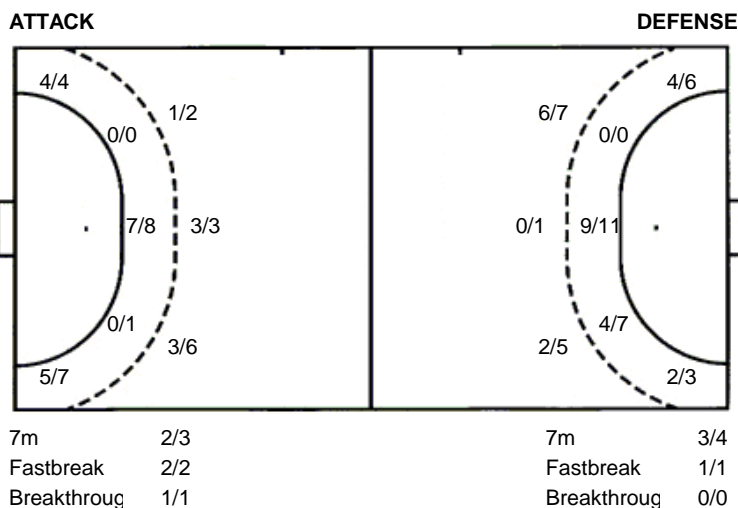

4/4		1/1

**23 M. Rašić**

	1/1	

**24 L. Kukić**

**28 I. Popović**

**33 M. Marsenić**

**TOTAL**

13/13	3/3	6/6
3/3	2/2	1/1

9 post

**Shots by position**