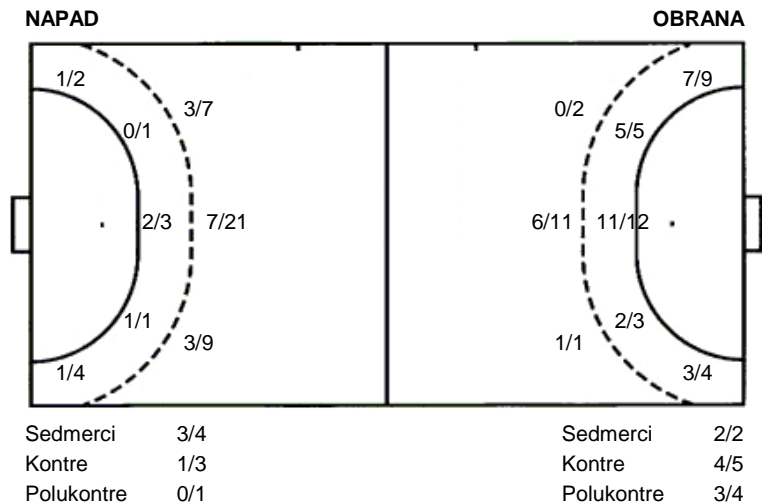

**Lokomotiva
Podravka Lino**

**44 (23)
22 (13)**

Kup
Dvorana: Sportska dvorana Novigrad (Novigrad)
Suci: Irena Pahor i Sanja Trbović
Početak: 9.5.2013 19:00

Utakmica završena

Raspored šuta po igraču

2 S. Slivar 0/1 2/2	3 N. Tvorčić 0/2 0/1 1/3 1/1 1/5 1 prom.	4 M. Mikočič 1/1 0/1 0/1 2/2 0/2 1/1 1 prom. 1 blok	5 I. Pejak	7 E. Bogdanović 1/1 0/1 0/1	8 A. Božić 1/1 1/1	9 I. Polančec
10 E. Zagorščak	14 L. Kalaus 1/1 0/1 6/7 1/3 1 stativa	15 D. Kalaus 1/3	17 L. Dušak 0/1 0/1 1 stativa	18 M. Oremović 0/1	19 A. Maljak 0/1 1/1	20 A. Oremović 1 stativa 1 prom.

UKUPNO

4/5	0/1	0/5
0/1		0/1
12/18	1/4	5/14

3 stativa 3 prom. 1 blok

Šutevi po pozicijama

Br. Broj dresa   **Uku.** Ukupni šut   **6m** Šut sa crte (6m)   **9m** Šut izvana (9m)   **Kril.** Šut s krila   **Knt.** Šut kontra   **7m** Šut sedmerci
Pkt. Šut polukontra   **Ast.** Asistencije   **I7m** Izboreni sedmerci   **Teh.** Tehničke greške   **Osv.** Osvojene lopte   **Isk.** Isključenja 2m   **Skr.** Skrivljeni 7m
I2m Izborena isklj.   **Žut.** Žuti kartoni   **Crv.** Crveni kartoni