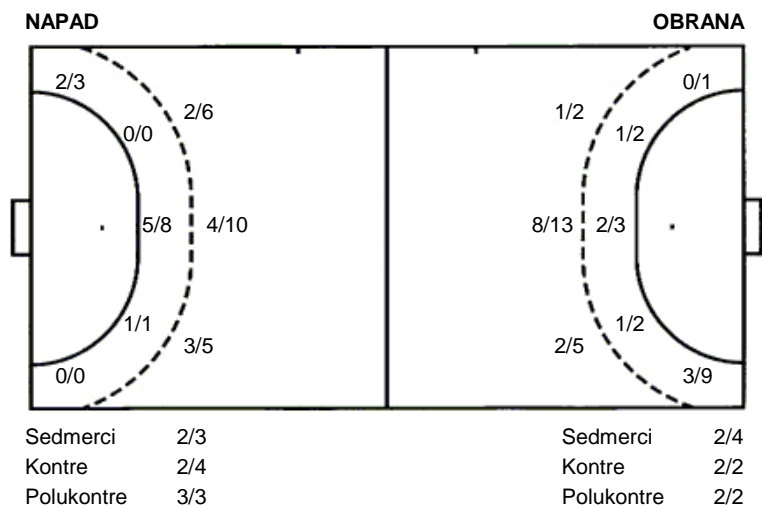

UKUPNO

3/3	1/2	3/3
3/5		1/3
5/7	0/2	8/9

6 stativa 1 prom. 2 blok

Šutevi po pozicijama

**Split 2010**  
**Umag**

**24 (11)**  
**24 (12)**

**1. liga**  
Dvorana: **SC Gripe (Split)**  
Suci: **i**  
Početak: **26.4.2013 18:00**