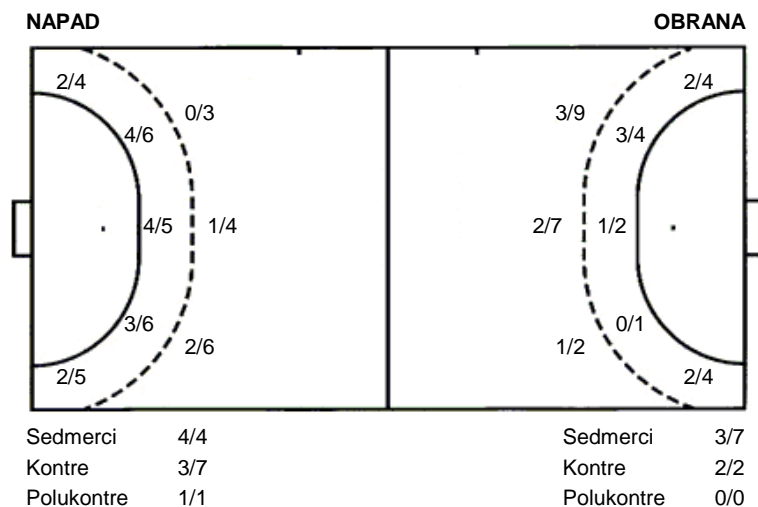

0/1		

1 prom.

**UKUPNO**

7/7		5/5
1/3		0/2
7/13	1/3	5/9

2 stativa 7 prom.

Šutevi po pozicijama

Utakmica završena

## Sesvete Agroproteinka

Igrači		Statistika šuta							Napad				Obrana					
Br.	Prezime i ime	Ukup.	%	9m	6m	Krilo	7m	Knt.	Pkt.	Ast.	I7m	I2m	Teh.	Osv.	Skr.	Isk.	Žut.	Crv.
3	MILETIĆ Nika	1/2	50		1/1		0/1			1	1		1		1	1		
4	GALETIĆ Iva	0/2	0	0/1	0/1								4					
5	JAKARA Tea	3/6	50		0/1	2/4	1/1					1	1					
6	STOPIĆ Paula	1/1	100		1/1					1	2		4		1			
7	PAVLEK Gordana																	
8	STOPIĆ Petra	1/2	50		0/1			1/1			1							1
9	GRMOJA Nikolina	1/3	33	1/2			0/1			3			4		1			1
10	ŠEBEK Franka	0/1	0			0/1							1					
11	JELOVEČKI Lucija	2/2	100		1/1			1/1					1					
12	KARAULA Marija																	
13	PETRUŠIĆ Valentina	2/3	67	1/2			1/1											
14	NEMASKALO Ekatarina	0/2	0	0/1		0/1												
16	PIJEVIĆ Tea									1			1					
19	FRANKOVIĆ Lana	4/10	40	4/9			0/1				1		5		1			1
26	BEZJAK Tarra	2/2	100			2/2												
28	BENIĆ Ivana	2/6	33	0/3	1/1		1/2				2		4					
	Ekipno / klupa																	
	UKUPNO	19/42	45	6/18	4/7	4/8	3/7	2/2	0/0	6	7	1	26	0	4	1	3	0