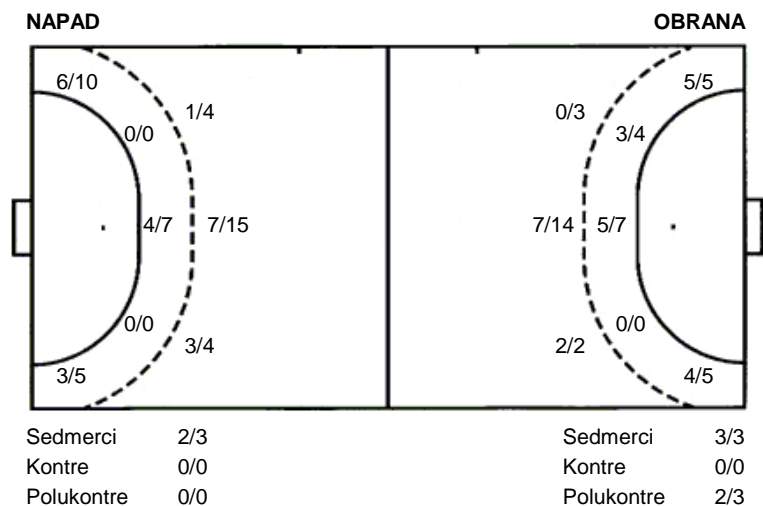

Utakmica završena

Raspored šuta po igraču

3 N. Miletić	4 I. Galetić	5 T. Jakara	6 P. Stopic	7 G. Pavlek	8 P. Stopic	9 N. Grmoja
	0/1	3/3 1/2	0/1	1/1 1/1		
	1/1	0/1		0/1		0/1
		1/1		1/1	1/1	0/1 1/1
		1 stativa	1 prom.	1 stativa 1 prom. 2 blok		1 prom.
10 F. Šebek	13 V. Petrušić	14 E. Nemaškalo	19 L. Franković	26 T. Bezjak	28 I. Benić	37 I. Duplić
0/1		1/1	1/1 6/7			
			2/2 2/2			
		1/1 1/1 0/1	1/1			
			1 prom. 3 blok		1 prom.	

UKUPNO

4/5	3/5	7/8
3/6	0/1	2/2
4/5	2/2	1/2

2 stativa 5 prom. 5 blok

Šutevi po pozicijama