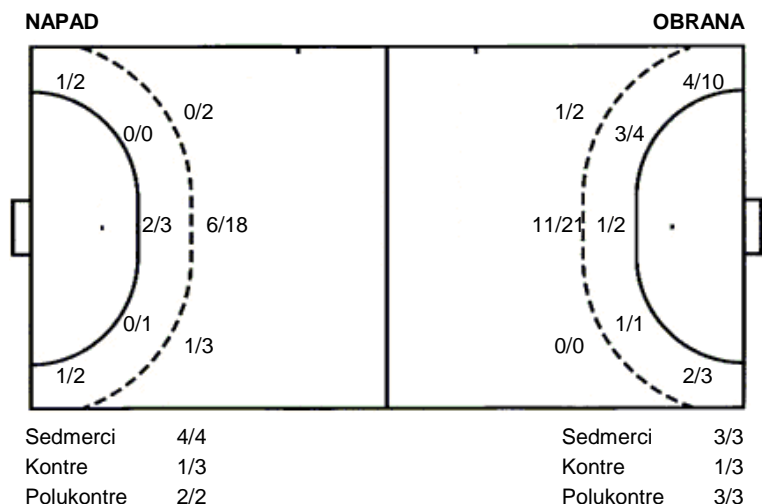

Trešnjevka Sesvete Agroproteinka

18 (8)
30 (17)

1. liga
Dvorana: SD Trešnjevka, "Kutija šibica" (Zagreb)
Suci: Robert Magić i Sandro Špiranec
Početak: 20.4.2013 16:00

Utakmica završena

Raspored šuta po igraču

3 A. Paska	8 I. Gašparović	9 M. Rimac	10 T. Komljenović	11 N. Miletić	13 J. Blažek	14 J. Kajfeš
0/1	0/1 2/2	1/1 1/1	1/1		1/1	3/3 0/1 3/4 0/1 1/2
1 stativa 1 prom.	1 stativa 2 prom.		1 stativa		1 stativa 1 prom.	1 stativa 3 prom. 1 blok

17 M. Borković	21 I. Mrmić	23 N. Stanić	24 A. Horvat
0/1 0/1	0/1 1/1	1/1 1/1	1/1

UKUPNO

2/2		3/3
2/3	0/3	6/8
1/3	1/1	3/4

5 stativa 7 prom. 1 blok

Šutevi po pozicijama

Br. Broj dresa   **Uku.** Ukupni šut   **6m** Šut sa crte (6m)   **9m** Šut izvana (9m)   **Kril.** Šut s krila   **Knt.** Šut kontra   **7m** Šut sedmerci
Pkt. Šut polukontra   **Ast.** Asistencije   **I7m** Izboreni sedmerci   **Teh.** Tehničke greške   **Osv.** Osvojene lopte   **Isk.** Isključenja 2m   **Skr.** Skrivljeni 7m
I2m Izborena isklj.   **Žut.** Žuti kartoni   **Crv.** Crveni kartoni