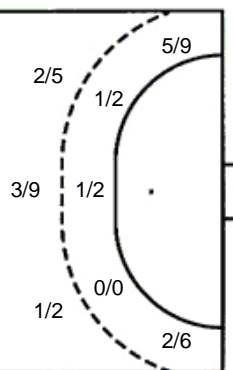

2/2		1/1
		1/1

1 stativa 1 prom.

23 I. Milanović

1/1		1/1
1/1	1/3	

Litre

26 I. Makarun

UKUPNO

9/9	0/1	6/6
1/1		0/1
7/7	2/4	2/3

2 stativa 3 prom. 1 blok

Šutevi po pozicijama

NAPAD

Sedmerci 3/5
Kontre 2/2
Polukontre 0/0

OBRANA

Sedmerci 5/6
Kontre 1/1
Polukontre 1/1

Br. Broj dresa **Uku.** Ukupni šut **6m** Šut sa crte (6m) **9m** Šut izvana (9m) **Kril.** Šut s krila **Knt.** Šut kontra **7m** Šut sedmerci
Pkt. Šut polukontra **Ast.** Asistencije **I7m** Izboreni sedmerci **Teh.** Tehničke greške **Osv.** Osvojene lopte **Isk.** Isključenja 2m **Skr.** Skrivljeni 7m
I2m Izborena isklj. **Žut.** Žuti kartoni **Crv.** Crveni kartoni