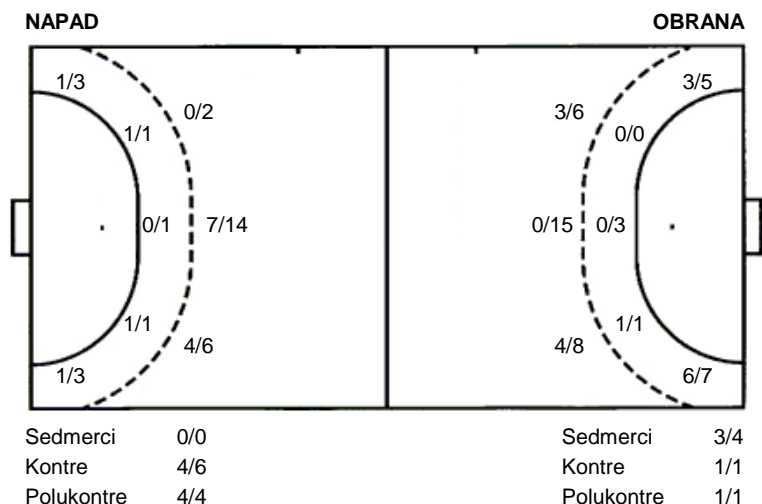

Zelina
Trešnjevka

22 (11)
23 (13)

1. liga
Dvorana: **Dvorana srednje škole (Zelina)**
Suci: **Marko Lovrić i Siniša Tanasić**
Početak: **17.4.2013 20:00**

Utakmica završena

Raspored šuta po igraču

3 A. Paska	8 I. Gašparović	9 M. Rimac	10 T. Komljenović	11 N. Miletić	13 J. Blažek	14 J. Kajfeš
1/1	0/1	0/1	1/1	1/1	0/1	1/1
3/3	2/3		2/2		2/2	0/1
1 prom.	2 prom.		1 stativa		2 prom.	1 blok
15 I. Ilić	17 M. Borković	18 J. Stojanov	21 I. Mrmić	23 N. Stanić	24 A. Horvat	
	1/1					
	0/1					
	1/1					
	1 stativa					

UKUPNO

3/4		3/4
0/2		2/4
7/8	1/1	7/10

2 stativa 5 prom. 1 blok

Šutevi po pozicijama

Br. Broj dresa   **Uku.** Ukupni šut   **6m** Šut sa crte (6m)   **9m** Šut izvana (9m)   **Kril.** Šut s krila   **Knt.** Šut kontra   **7m** Šut sedmerci
Pkt. Šut polukontra   **Ast.** Asistencije   **17m** Izboreni sedmerci   **Teh.** Tehničke greške   **Osv.** Osvojene lopte   **Isk.** Isključenja 2m   **Skr.** Skrivljeni 7m
12m Izborena isklj.   **Žut.** Žuti kartoni   **Crv.** Crveni kartoni