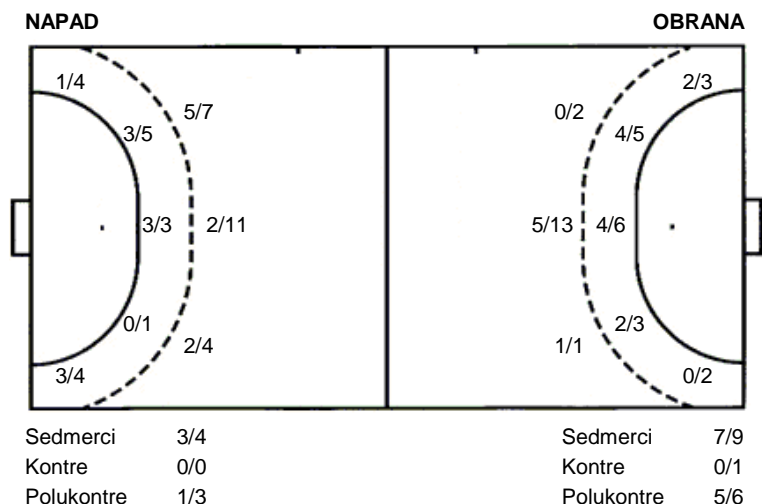

UKUPNO

3/3	1/2	1/1
7/10	0/2	2/5
2/4	0/2	6/6

4 stativa 5 prom. 1 blok

Šutevi po pozicijama

Trešnjevka Samobor

23 (14)
30 (15)

1. liga

Dvorana: SD Trešnjevka, "Kutija šibica" (Zagreb)