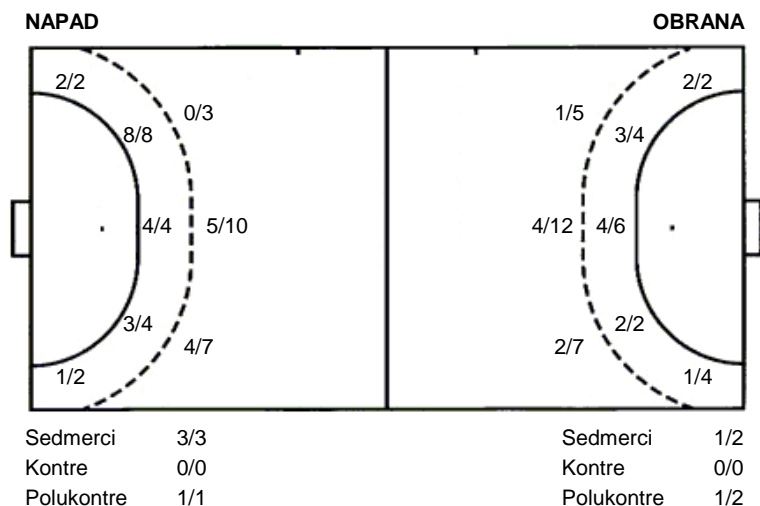

Utakmica završena

Raspored šuta po igraču

2 A. Čović 1/1	3 T. Kiridžić 1/1 2/2 0/1 2/3 1 prom.	4 Ž. Čović 1/1 1/2 2/2 0/1 1/1	5 I. Pongrac 2/2 0/1 1/1	6 S. Šenvald 1/1	7 M. Šon 1/1 1 blok	10 A. Gaće 1/1 4/4
11 S. Damnjanović 0/1 3/3 2/2 1/1 1 stativa 1 blok	13 V. Milanović Litre 1/1 1/1 1 stativa	14 I. Dragišić	15 M. Vidak	23 L. Horvat 1/1 0/1	28 N. Pušić Koroljević	

UKUPNO

2/3	1/2	9/9
5/8	0/1	6/6
3/3	0/1	5/6

2 stativa 1 prom. 2 blok

Šutevi po pozicijama