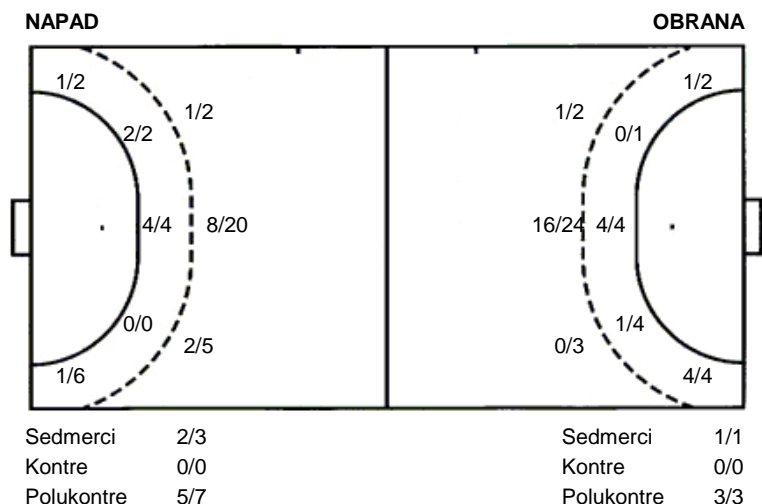

UKUPNO

1/2	0/3	1/2
4/7	0/3	4/5
8/9	4/4	4/4

2 stativa 2 prom. 8 blok

Šutevi po pozicijama

**Trešnjevka  
Lokomotiva**

**26 (17)  
31 (18)**

**1. liga**

Dvorana: **SD Trešnjevka, "Kutija šibica" (Zagreb)**