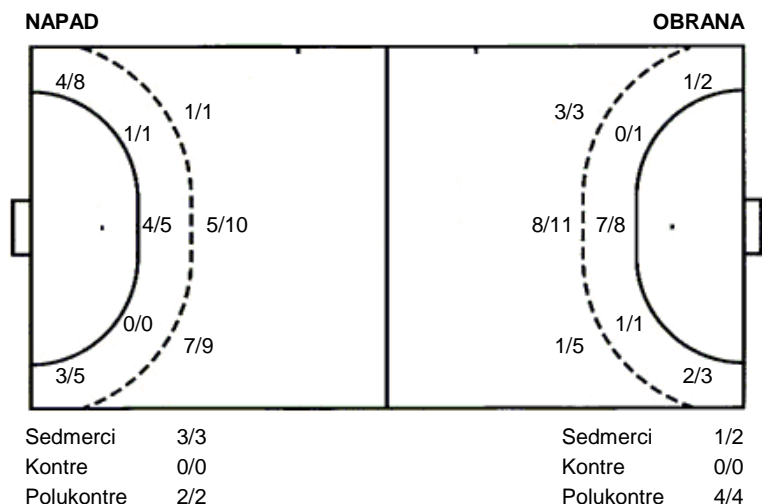

UKUPNO

6/6	3/6
3/3	4/5
7/7	7/7

4 stativa 4 prom. 2 blok

Šutevi po pozicijama

Utakmica završena

Samobor

Igrači		Statistika šuta								Napad				Obrana				
Br.	Prezime i ime	Ukup.	%	9m	6m	Krilo	7m	Knt.	Pkt.	Ast.	I7m	I2m	Teh.	Osv.	Skr.	Isk.	Žut.	Crv.
3	GOLUBIĆ Tea	5/6	83	0/1	3/3	1/1	1/1						1			2		
5	BALASKO Matea	0/1	0			0/1							1					
6	JANDREČIĆ Nola																	
7	ŠTRKALJ Ivona	3/4	75	1/1	0/1	1/1			1/1									
11	ŠILOBOD Monika	0/1	0			0/1												
12	KUHAR Maja																	
13	KUZMIĆ-HUSAČ Monika	2/3	67		2/3													
14	KOZLOVEC Maja	1/1	100			1/1												
15	DŽEPINA Sanja																	
16	RADOVANIĆ Lidija																	
18	LOVRIĆ Ivana	9/11	82	4/5	2/2		0/1		3/3				2					
19	BAZZEO Marina	3/5	60	3/5									2					
23	MILANOVIĆ LITRE Iva	5/8	63	4/7	1/1								3					
26	MAKARUN Ivana																	
	Ekipno / klupa																	
	UKUPNO	28/40	70	12/19	8/10	3/5	1/2	0/0	4/4	0	0	0	9	0	0	2	0	0