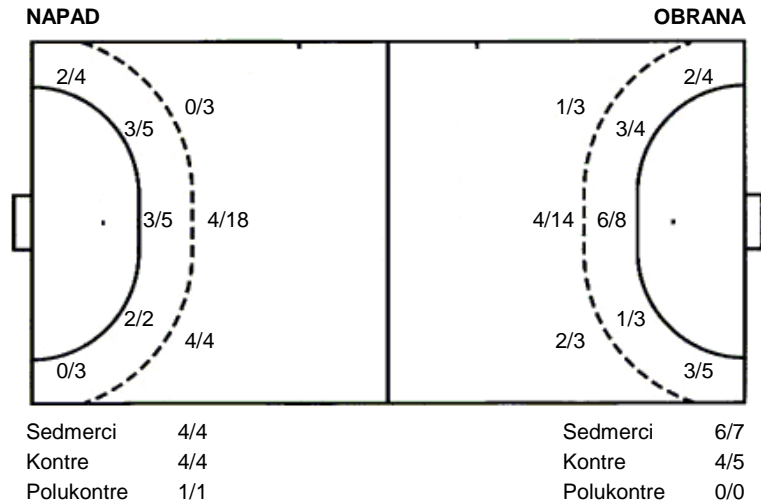

Lokomotiva Sesvete Agroproteinka

32 (17)
27 (16)

1. liga

Dvorana: **Dom sportova, Dvorana 2 (Zagreb)**

Suci: **Dalibor Dragočajac i Ivica Kostecki**

Početak: **6.4.2013 16:30**

Utakmica završena

Raspored šuta po igraču

3 N. Miletić	4 I. Galetić	5 T. Jakara	6 P. Stopić	7 G. Pavlek	8 P. Stopić	9 N. Grmoja
		1/1	0/1			
			0/1			
		1/1	1/1	0/1	2/3	2/2
		0/1		2/2		1/1
		1 stativa	1 stativa 1 blok	2 stativa 2 prom. 1 blok	1 stativa	1 blok
10 F. Šebek	11 L. Jelovečki	13 V. Petrušić	14 E. Nemaškalo	19 L. Franković	26 T. Bezjak	28 I. Benić
			1/1	2/3		
				2/2		
			0/1	1/1		
1/1			2/4	1/4		
				3/4		

UKUPNO

4/6	0/1	5/5
0/1	0/1	2/3
9/15	0/2	7/9

5 stativa 2 prom. 3 blok

Šutevi po pozicijama

Br. Broj dresa	Uku. Ukupni šut	6m Šut sa crte (6m)	9m Šut izvana (9m)	Kril. Šut s krila	Knt. Šut kontra	7m Šut sedmerci
Pkt. Šut polukontra	Ast. Asistencije	I7m Izboreni sedmerci	Teh. Tehničke greške	Osv. Osvojene lopte	Isk. Isključenja 2m	Skr. Skrivljeni 7m
I2m Izborena isklj.	Žut. Žuti kartoni	Crv. Crveni kartoni