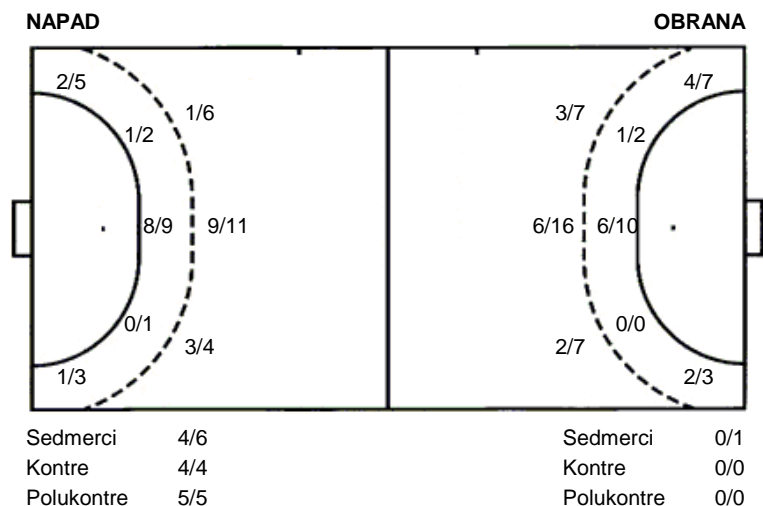

Utakmica završena

Raspored šuta po igraču

2 A. Čović 1/1 2/2 2/2 1/1 1 stativa	3 T. Kiridžić 3/3 2 blok	4 Ž. Čović	5 I. Pongrac 1/1 0/1 1/1 1 prom.	6 S. Šenvald	7 M. Šon 1/1 1/1 2/2 2/3	10 A. Gaće 1/2 1/1 1/2 1/1 2/2
11 S. Damnjanović 1/2 1/1 0/2	13 V. Milanović Litre 2/2 1/1	14 I. Dragišić 1/1 1 stativa	15 M. Vidak 1/1 0/1 1/1 2 stativa	23 L. Horvat 1/1 1/1 0/1 1/1 1 stativa 1 prom.	28 N. Pušić Koroljević 1/1 1/1 1/1 2/2	

UKUPNO

2/2	3/5	7/8
3/3		5/6
7/8	1/3	10/12

5 stativa 2 prom. 2 blok

Šutevi po pozicijama