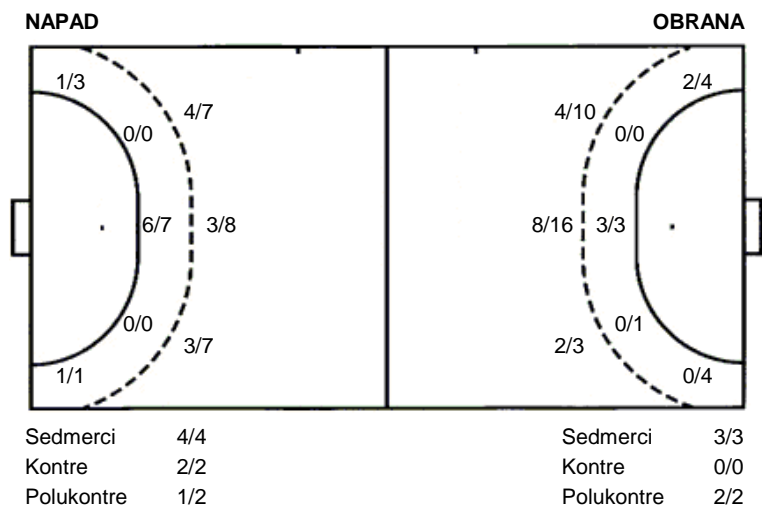

UKUPNO

2/2	2/4	5/6
3/3		4/8
2/2		7/10

2 stativa 2 prom. 2 blok

Šutevi po pozicijama

Utakmica završena

**Zamet**

Igrači		Statistika šuta								Napad				Obrana				
Br.	Prezime i ime	Ukup.	%	9m	6m	Krilo	7m	Knt.	Pkt.	Ast.	I7m	I2m	Teh.	Osv.	Skr.	Isk.	Žut.	Crv.
1	RACIC Nikolina																	
2	PAUREVIĆ Ana																	
3	BRČIĆ Dina	2/3	67	2/2	0/1								1		1	1		
4	PLAHINEK Kristina	2/4	50			2/4												
6	JERČINOVIĆ Josipa	0/1	0			0/1												
7	HAVIĆ Dina	8/15	53	6/13			2/2						2			1		
9	TABAR Iva	2/3	67	1/2	1/1													
14	TUS Marija	0/3	0			0/3							1		1			
15	BUKVIĆ Ella	2/2	100		2/2													
16	ŠEGOTA Helena																	
17	MIČIJEVIĆ Čamila	0/4	0	0/4							1		1					1
18	STAKORIĆ Stefani																	
20	GAVRANIĆ Tina	8/11	73	5/8			1/1		2/2	2	1		1		3	1		
22	VIŠNJIĆ Nataša																	
	Ekipno / klupa																	
	UKUPNO	24/46	52	14/29	3/4	2/8	3/3	0/0	2/2	2	2	0	6	0	5	3	1	0