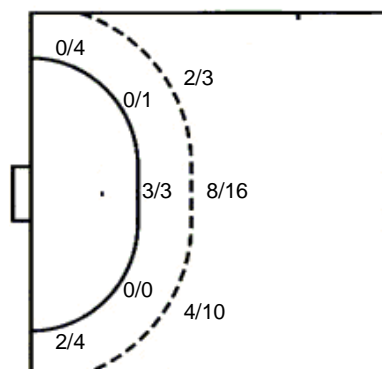

20 T. Gavranić

		0/1
		2/2
2/2	1/1	3/4

1 stativa

UKUPNO

0/1	0/1	0/1
0/3		8/8
8/8	1/2	7/11

2 stativa 4 prom. 5 blok

Šutevi po pozicijama

NAPAD