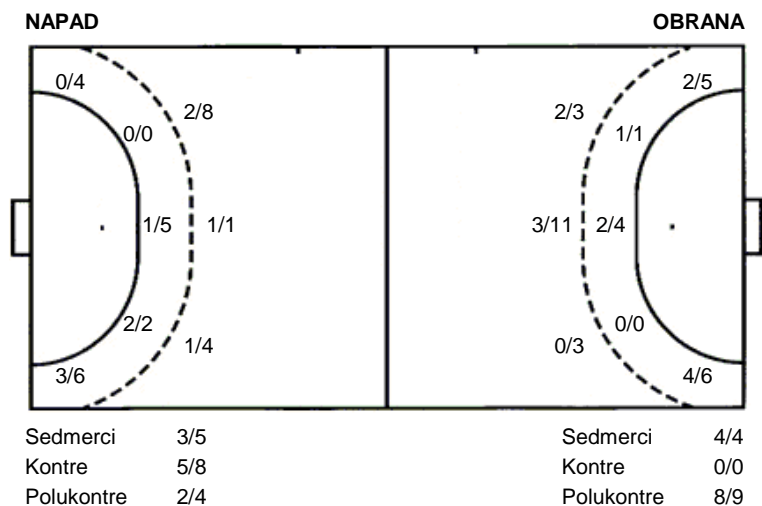

**Dalmatinka
Trešnjevka**

**26 (14)
20 (8)**

1. liga
Dvorana: Dom športova Ploča (Ploče)
Suci: Ivica Glavinić i Mile Veraja
Početak: 9.3.2013 19:00

Utakmica završena

Raspored šuta po igraču

2 A. Zovko	6 A. Pavković	8 I. Gašparović	9 J. Tomic	11 N. Miletić	13 J. Blažek	14 S. Dejanovic
	1/2	1/1	1/1			
	0/1		0/1			
	2/2	1/1	1/2			1/2
	2 prom.		1 stativa 1 prom.			1 prom.
18 J. Stojanov	21 I. Mrmić	22 M. Borković	23 N. Stanić			
0/2		1/1	1/1			
		0/1	0/1			
1/3		1/1	0/2			
1/2	0/1	1/1	0/1			
1 prom.	0/1	1 stativa 1 prom.	3/3			

UKUPNO

2/4		4/6
0/3		
3/10	2/4	9/11

2 stativa 7 prom.

Šutevi po pozicijama

Br. Broj dresa   **Uku.** Ukupni šut   **6m** Šut sa crte (6m)   **9m** Šut izvana (9m)   **Kril.** Šut s krila   **Knt.** Šut kontra   **7m** Šut sedmerci
Pkt. Šut polukontra   **Ast.** Asistencije   **I7m** Izboreni sedmerci   **Teh.** Tehničke greške   **Osv.** Osvojene lopte   **Isk.** Isključenja 2m   **Skr.** Skrivljeni 7m
I2m Izborena isklj.   **Žut.** Žuti kartoni   **Crv.** Crveni kartoni