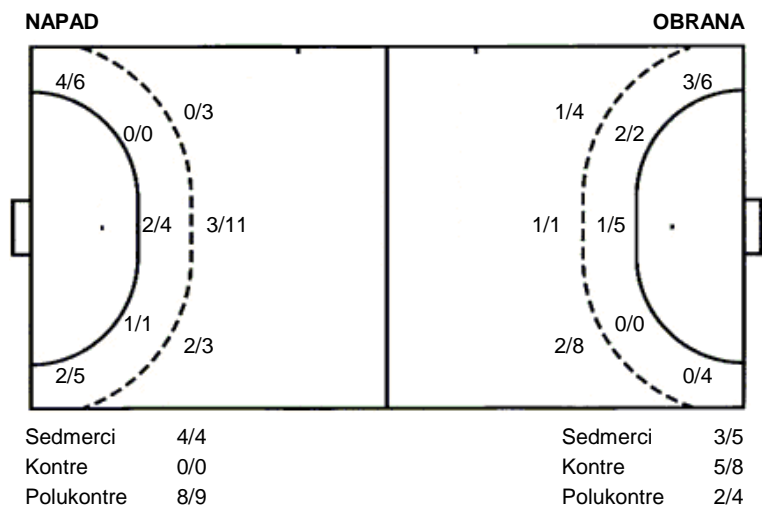

UKUPNO

6/7	4/5	3/5
2/2		1/1
1/3	0/1	9/9

3 stativa 10 prom.

Šutevi po pozicijama

Br. Broj dresa **Uku.** Ukupni šut **6m** Šut sa crte (6m) **9m** Šut izvana (9m) **Kril.** Šut s krila **Knt.** Šut kontra **7m** Šut sedmerci
Pkt. Šut polukontra **Ast.** Asistencije **I7m** Izboreni sedmerci **Teh.** Tehničke greške **Osv.** Osvojene lopte **Isk.** Isključenja 2m **Skr.** Skrivljeni 7m
I2m Izborena isklj. **Žut.** Žuti kartoni **Crv.** Crveni kartoni