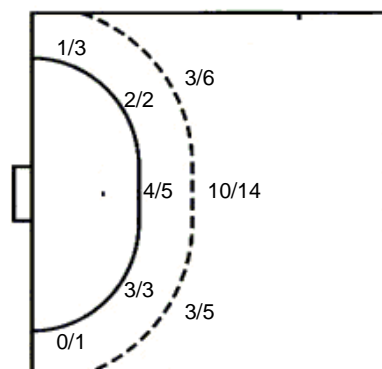

1 blok

UKUPNO

3/5	1/1	6/7
0/1		0/1
5/6	4/6	11/12

2 stativa 1 prom. 3 blok

Šutevi po pozicijama

NAPAD

Sedmerci 1/3
Kontre 3/3
Polukontre 0/0

OBRANA

Sedmerci 1/2
Kontre 3/3
Polukontre 2/2

Br. Broj dresa **Uku.** Ukupni šut **6m** Šut sa crte (6m) **9m** Šut izvana (9m) **Kril.** Šut s krila **Knt.** Šut kontra **7m** Šut sedmerci
Pkt. Šut polukontra **Ast.** Asistencije **I7m** Izboreni sedmerci **Teh.** Tehničke greške **Osv.** Osvojene lopte **Isk.** Isključenja 2m **Skr.** Skrivljeni 7m
I2m Izborena isklj. **Žut.** Žuti kartoni **Crv.** Crveni kartoni