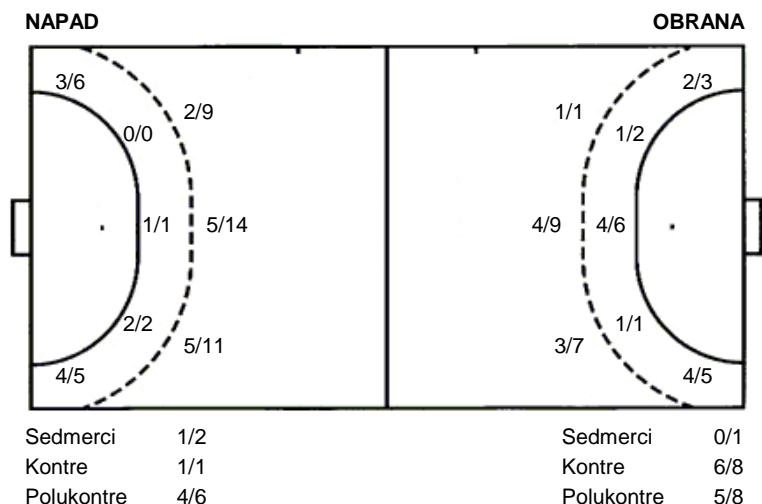

**Zelina
Ivanić**

**31 (18)
28 (9)**

1. liga
Dvorana: Dvorana srednje škole (Zelina)
Suci: Katja Pleše i Melita Posavec
Početak: 9.3.2013 19:00

Utakmica završena

Raspored šuta po igraču

3 D. Puljic	4 S. Kukić	6 L. Jambrek	7 Ž. Bobinac	8 D. Krnjevic	9 M. Pezić	10 R. Dolić
1/2 1/1 2/2					1/1 1/2 2/3	
0/1 2/6			0/1		1/1 0/1 2/2	
1 stativa 1 blok			1 prom. 1 blok		1 stativa	

13 K. Pasarić	14 I. Livaić	15 M. Ćorković	18 L. Marjančić
1/1 1/1 0/1	1/1 1/1 2/2	1/1 0/3 2/3	
1/1 0/1	1/1 1/2 2/2	1/1 0/3 4/6	
1 stativa 1 prom.	1 stativa		1 stativa 1 prom.

UKUPNO

2/2	1/2	5/6
2/2	0/2	1/6
7/9		10/18

5 stativa 3 prom. 2 blok

Šutevi po pozicijama

Br. Broj dresa   **Uku.** Ukupni šut   **6m** Šut sa crte (6m)   **9m** Šut izvana (9m)   **Kril.** Šut s krila   **Knt.** Šut kontra   **7m** Šut sedmerci
Pkt. Šut polukontra   **Ast.** Asistencije   **I7m** Izboreni sedmerci   **Teh.** Tehničke greške   **Osv.** Osvojene lopte   **Isk.** Isključenja 2m   **Skr.** Skrivljeni 7m
I2m Izborena isklj.   **Žut.** Žuti kartoni   **Crv.** Crveni kartoni