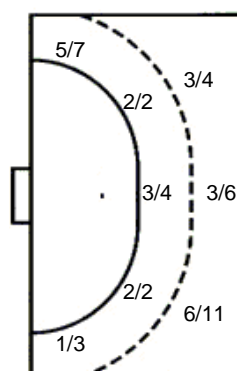

**18 K. Gašić**

0/1		1/1

**19 A. Tokić**

1/1		

**20 A. Herceg**

**UKUPNO**

1/1	2/5	3/3
1/2		2/4
10/14	1/1	6/7

1 stativa 2 prom. 1 blok

Šutevi po pozicijama

**NAPAD**

Sedmerci	1/2
Kontre	0/0
Polukontre	0/0

**OBRANA**

Sedmerci	3/3
Kontre	1/1
Polukontre	0/0