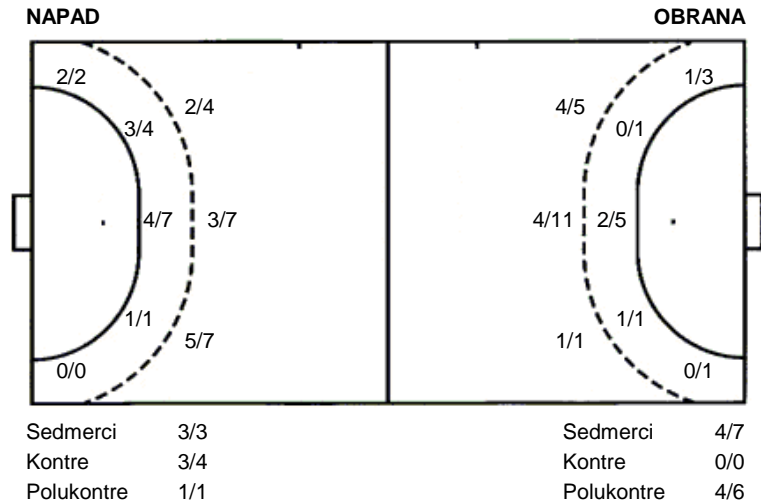

Utakmica završena

Raspored šuta po igraču

3 T. Lisica 1 prom.	5 V. Surjan 1/1 1/1 2/2	6 M. Matijas 0/1 0/1	7 I. Džeko 0/1 2/2 1/1 2/2	8 A. Lisica 1 stativa 1/1 2/2	10 M. Perkušić 1 prom. 1/1	11 A. Borovac
13 A. Krolo	14 T. Mandarić	15 G. Gudelj	16 A. Križanac	17 A. Zelić	18 M. Šimicic 1/1 1/1 0/1 3/5	20 A. Čampa 1/2 0/1 2/2 1/2 3/3 1/1 1 blok

UKUPNO

1/3	0/1	3/5
3/3		5/6
5/5	0/1	10/12

1 stativa 2 prom. 1 blok

Šutevi po pozicijama