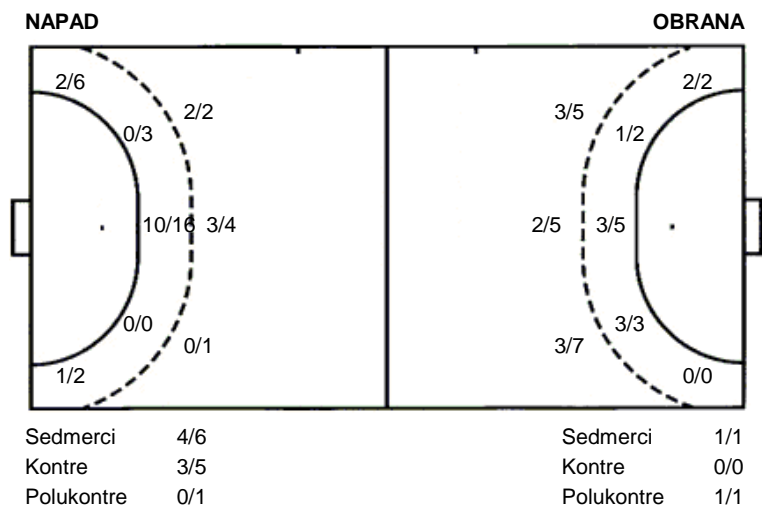

Utakmica završena

Raspored šuta po igraču

2 L. Pavlović	3 A. Boras	4 A. Klarić	6 V. Blažević	7 A. Marinović	8 R. Kežić	11 K. Barišić
	2/2 0/1		1/1 2/3		1/1	
		0/1 0/1	0/1			
	0/1		1/1 0/1 4/4		0/1	
	2 prom.	1 stativa 1 prom.	1 stativa		1 stativa 1 prom.	
13 L. Batur	14 M. Radoš	15 M. Prusina	17 A. Lekic	18 A. Imamović	19 E. Tolj	
1/2		2/2 0/1				
		1/1				
		2/2 2/2 3/6		2/2 0/1 1/1		

UKUPNO

6/6	1/4	2/3
0/2	0/1	1/1
5/5	2/6	8/11

3 stativa 4 prom.

Šutevi po pozicijama