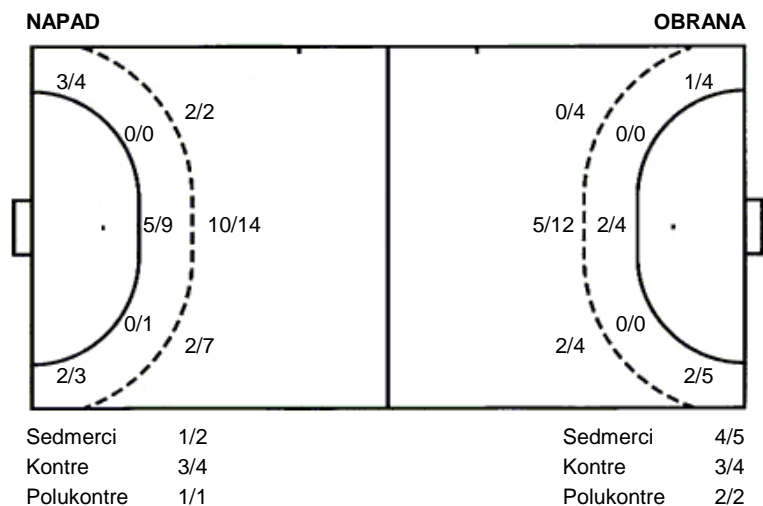

**Ivanić
Koka**

**21 (10)
29 (15)**

1. liga
Dvorana: **Žeravinec (Ivanić grad)**
Suci: **Tomislav Baić i Mladen Šulekić**
Početak: **2.3.2013 18:00**

Utakmica završena

Raspored šuta po igraču

3 S. Horvat	4 I. Domjan	5 E. Halili	6 P. Kocijan	7 D. Marković	10 M. Gorupić	13 I. Tomašek
2/4	1/3	2/2	0/1		1/1	1/1
1/1	2/2	1/1	0/1			1/1
1/1		1/1				1/3
15 S. Furjan	17 I. Dežić	18 R. Haček	19 B. Zvonar			
	1/2		0/2	1/1	3/4	
	1/1				1/1	
	2/3				2/2	
	1/1		1 prom.			

UKUPNO

5/10	2/2	8/15
5/5	1/2	2/2
2/4	1/1	3/3

1 stativa 2 prom.

Šutevi po pozicijama

Br. Broj dresa   **Uku.** Ukupni šut   **6m** Šut sa crte (6m)   **9m** Šut izvana (9m)   **Kril.** Šut s krila   **Knt.** Šut kontra   **7m** Šut sedmerci
Pkt. Šut polukontra   **Ast.** Asistencije   **17m** Izboreni sedmerci   **Teh.** Tehničke greške   **Osv.** Osvojene lopte   **Isk.** Isključenja 2m   **Skr.** Skrivljeni 7m
12m Izborena isklj.   **Žut.** Žuti kartoni   **Crv.** Crveni kartoni