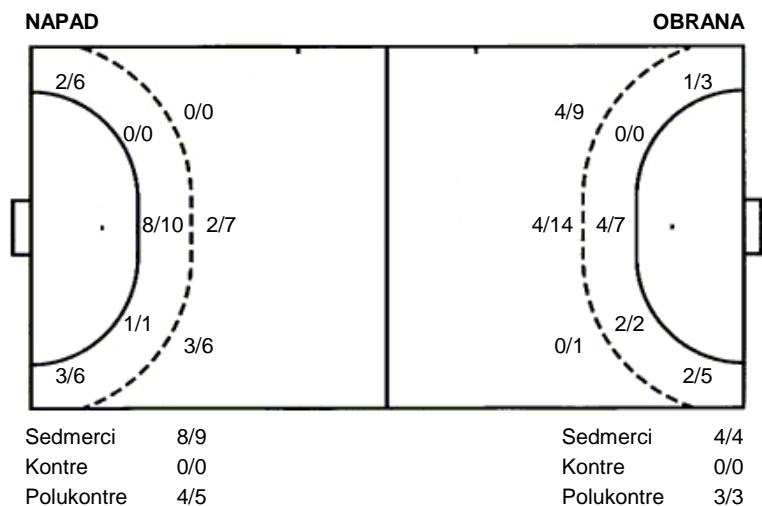

UKUPNO

6/6	1/2	6/7
4/6		2/6
4/5	0/1	8/10

2 stativa 5 prom.

Šutevi po pozicijama

Utakmica završena

Zamet

Igrači		Statistika šuta								Napad				Obrana				
Br.	Prezime i ime	Ukup.	%	9m	6m	Krilo	7m	Knt.	Pkt.	Ast.	I7m	I2m	Teh.	Osv.	Skr.	Isk.	Žut.	Crv.
1	RACIC Nikolina																	
2	PAUREVIĆ Ana																	
3	BRČIĆ Dina	4/8	50	1/4	2/3				1/1									1
4	PLAHINEK Kristina	3/5	60		1/1	1/3			1/1									
6	JERČINOVIĆ Josipa	0/1	0			0/1											1	
7	HAVIĆ Dina	3/8	38	0/5	1/1		2/2						3				3	
9	TABAR Iva	1/1	100	1/1									1					1
14	TUS Marija	2/4	50			1/3			1/1									
15	BUKVIĆ Ella	1/1	100			1/1												
16	SEGOTA Helena																	
17	MICIJEVIĆ Čamila	6/11	55	4/9			2/2						2					
18	STAKORIĆ Stefani	1/1	100	1/1														
20	GAVRANIĆ Tina	3/8	38	1/4	2/4													
Ekipno / klupa																		
UKUPNO		24/48	50	8/24	6/9	3/8	4/4	0/0	3/3	0	0	0	6	0	0	4	2	0