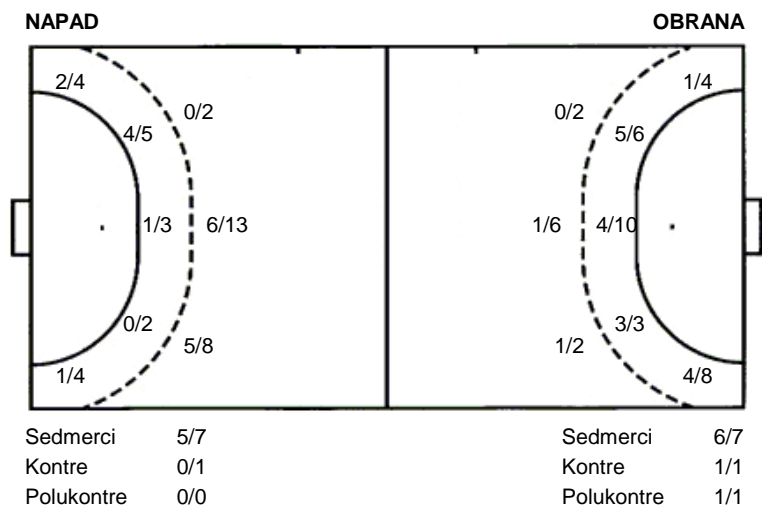

Samobor
Sesvete Agroproteinka

27 (13)
24 (10)

1. liga
Dvorana: **OŠ Bogumil Toni (SAMOBOR)**
Suci: **Irena Pahor i Sanja Trbović**
Početak: **23.2.2013 18:30**

Utakmica završena

Raspored šuta po igraču

3 N. Miletić	4 I. Galetić	5 T. Jakara	7 G. Pavlek	8 P. Stopić	9 N. Grmoja	10 F. Šebek
		0/1	0/3	0/1		
			1/1	0/1	2/2	1/2
			1 prom. 1 blok	1 stativa	1 stativa 2 prom.	1 blok
11 L. Jelovečki	13 V. Petrušić	14 E. Nemaškalo	17 M. Pejčić	19 L. Franković	37 I. Duplić	
				3/3	1/1	
		0/1			2/4	
		1/2	2/3	5/5	4/4	
		0/1	1/1	1 prom. 2 blok		

UKUPNO

3/3		1/1
0/1	0/1	2/9
11/13	1/3	6/8

2 stativa 4 prom. 4 blok

Šutevi po pozicijama

Br. Broj dresa   **Uku.** Ukupni šut   **6m** Šut sa crte (6m)   **9m** Šut izvana (9m)   **Kril.** Šut s krila   **Knt.** Šut kontra   **7m** Šut sedmerci
Pkt. Šut polukontra   **Ast.** Asistencije   **17m** Izboreni sedmerci   **Teh.** Tehničke greške   **Osv.** Osvojene lopte   **Isk.** Isključenja 2m   **Skr.** Skrivljeni 7m
12m Izborena isklj.   **Žut.** Žuti kartoni   **Crv.** Crveni kartoni