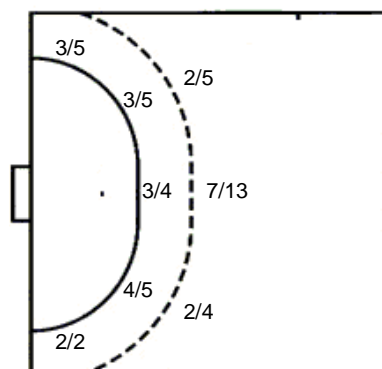

1 prom.

UKUPNO

6/6		1/3
		1/2
8/12	2/4	13/16

1 stativa 4 prom. 2 blok

Šutevi po pozicijama

NAPAD

Sedmerci 2/2
Kontre 3/5
Polukontre 0/0

OBRANA

Sedmerci 2/5
Kontre 3/3
Polukontre 2/2

Br. Broj dresa **Uku.** Ukupni šut **6m** Šut sa crte (6m) **9m** Šut izvana (9m) **Kril.** Šut s krila **Knt.** Šut kontra **7m** Šut sedmerci
Pkt. Šut polukontra **Ast.** Asistencije **I7m** Izboreni sedmerci **Teh.** Tehničke greške **Osv.** Osvojene lopte **Isk.** Isključenja 2m **Skr.** Skrivljeni 7m
I2m Izborena isklj. **Žut.** Žuti kartoni **Crv.** Crveni kartoni