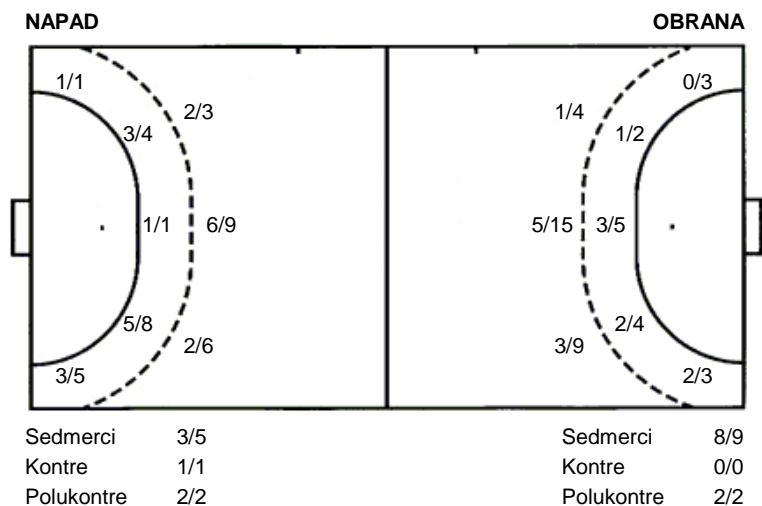

UKUPNO

0/1 2/2
9/11 0/1 12/14
2/2 1/2 3/3

5 stativa 2 prom. 2 blok

Šutevi po pozicijama

Br. Broj dresa **Uku.** Ukupni šut **6m** Šut sa crte (6m) **9m** Šut izvana (9m) **Kril.** Šut s krila **Knt.** Šut kontra **7m** Šut sedmerci
Pkt. Šut polukontra **Ast.** Asistencije **I7m** Izboreni sedmerci **Teh.** Tehničke greške **Osv.** Osvojene lopte **Isk.** Isključenja 2m **Skr.** Skrivljeni 7m
I2m Izborena isklj. **Žut.** Žuti kartoni **Crv.** Crveni kartoni