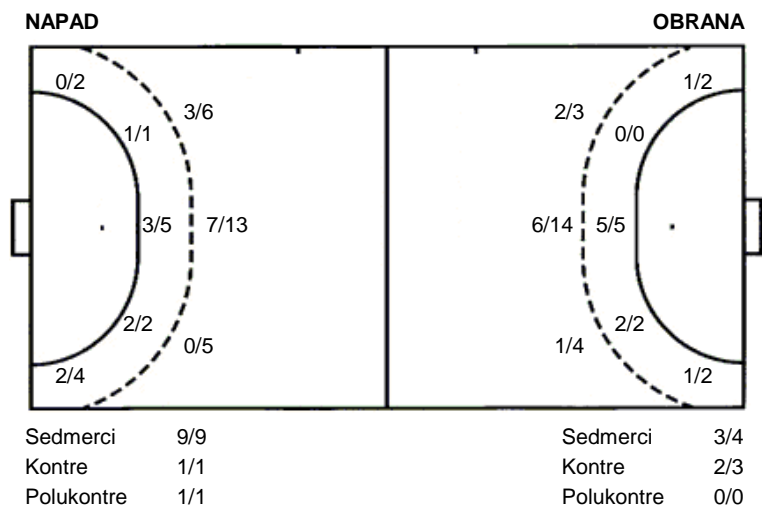

Utakmica završena

Raspored šuta po igraču

3 T. Lisica	4 H. Jurić	5 V. Surjan	6 M. Matijas	7 I. Džeko	8 A. Lisica	10 M. Perkušić
		1/1	1/1 0/1	1/2		1/1
		0/1	1/2	2/2		1/1
				3/4	1/1	1/1
				1 stativa		1 blok
11 A. Borovac	13 A. Krolo	15 G. Gudelj	17 A. Zelić	18 M. Šimicic	19 Ž. Galic	20 A. Čampa
						1/1 0/1 3/3
				0/1		2/2
				1/1		0/1
				3 blok		3 stativa 3 prom.

UKUPNO

4/5	1/3	4/4
2/2		3/5
4/6	1/3	10/10

4 stativa 3 prom. 4 blok

Šutevi po pozicijama