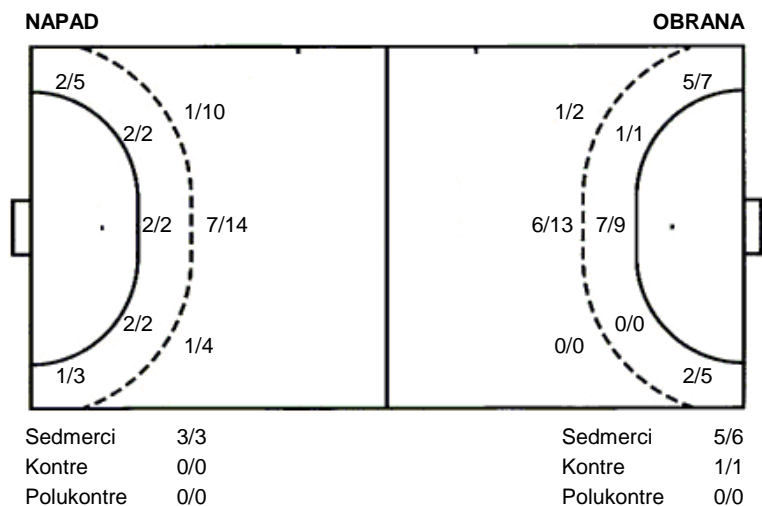

2 stativa 5 prom. 2 blok

Šutevi po pozicijama

Utakmica završena

**Samobor**

Igrači		Statistika šuta								Napad				Obrana				
Br.	Prezime i ime	Ukup.	%	9m	6m	Krilo	7m	Knt.	Pkt.	Ast.	I7m	I2m	Teh.	Osv.	Skr.	Isk.	Žut.	Crv.
3	GOLUBIĆ Tea	9/12	75			5/7	3/4	1/1							1			1
5	BALASKO Matea	3/5	60			2/4	1/1				1							
7	STRKALJ Ivona	2/3	67	2/3							1							
11	ŠILOBOD Monika																	
12	KUHAR Maja																	
13	KUZMIĆ-HUSAČ Monika	2/4	50		2/4						1		2		2	1		
14	KOZLOVEC Maja																	
15	DŽEPINA Sanja	1/2	50			0/1	1/1											
16	RADOVAČIĆ Lidija																	
18	LOVRIĆ Ivana	3/6	50	1/4	2/2						1		1	1				1
19	BAZZEO Marina	5/7	71	3/5	2/2													
23	MILANOVIĆ LITRE Iva	3/5	60	1/3	2/2						2		1					1
Ekipno / klupa																		
UKUPNO		28/44	64	7/15	8/10	7/12	5/6	1/1	0/0	0	6	0	4	1	3	1	3	0