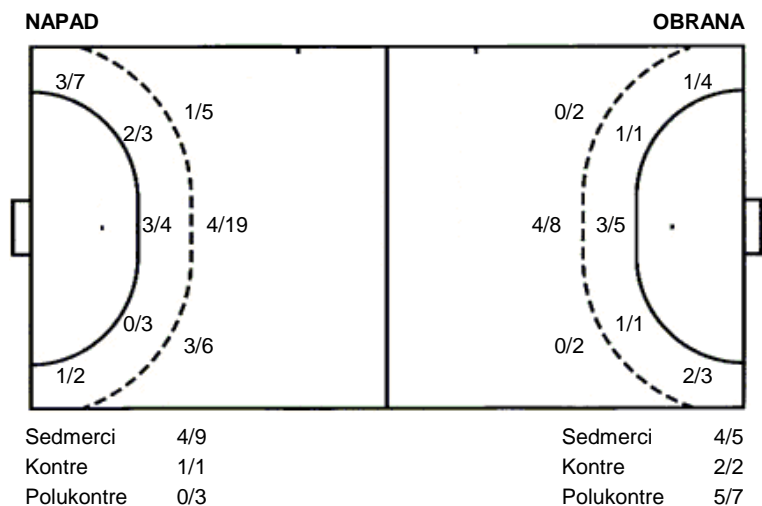

Trešnjevka Sesvete Agroproteinka

23 (15)
22 (9)

1. liga

Dvorana: SD Trešnjevka, "Kutija šibica" (Zagreb)
Suci: Helena Crnojević i Emina Kostecki Radić
Početak: 2.2.2013 16:00

Utakmica završena

Raspored šuta po igraču

3 N. Miletić	4 I. Galetić	5 T. Jakara	6 P. Stopić	7 G. Pavlek	8 P. Stopić	9 N. Grmoja
		2/2				2/2
		0/1 0/2 0/1	2/2 0/1 1/1			4/5
		1/1		1/1		1/3
		1 prom.	2 prom. 2 blok	2 stativa 1 prom. 4 blok		1 stativa 1 prom. 1 blok
10 F. Šebek	11 L. Jelovečki	13 V. Petrušić	14 E. Nemaškalo	17 M. Pejčić	19 L. Franković	26 T. Bezjak
0/1 0/1			0/1			
					1/1	
					0/1 1/2	
					2/3 0/1 1/2	
					1 prom. 4 blok	

UKUPNO

4/4	1/1	2/3
6/11	0/5	3/9
4/5	1/2	1/2

3 stativa 6 prom. 11 blok

Šutevi po pozicijama

Br. Broj dresa   **Uku.** Ukupni šut   **6m** Šut sa crte (6m)   **9m** Šut izvana (9m)   **Kril.** Šut s krila   **Knt.** Šut kontra   **7m** Šut sedmerci
Pkt. Šut polukontra   **Ast.** Asistencije   **I7m** Izboreni sedmerci   **Teh.** Tehničke greške   **Osv.** Osvojene lopte   **Isk.** Isključenja 2m   **Skr.** Skrivljeni 7m
I2m Izborena isklj.   **Žut.** Žuti kartoni   **Crv.** Crveni kartoni