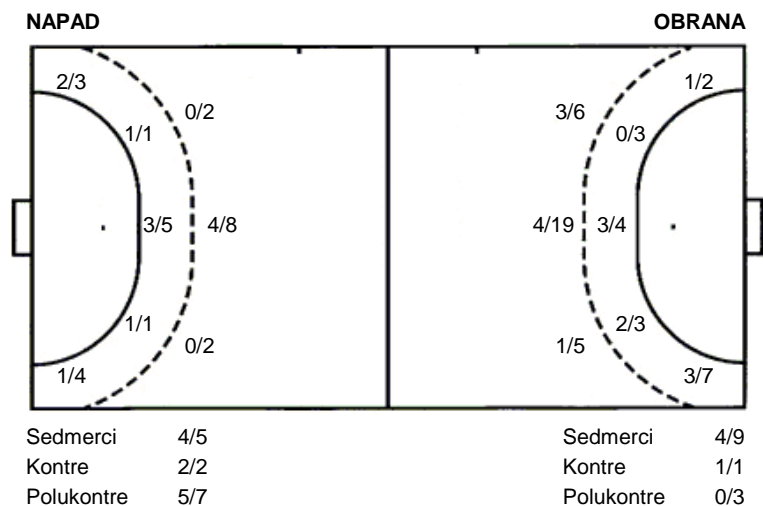

Trešnjevka Sesvete Agroproteinka

23 (15)
22 (9)

1. liga

Dvorana: SD Trešnjevka, "Kutija šibica" (Zagreb)
Suci: Helena Crnojević i Emina Kostecki Radić
Početak: 2.2.2013 16:00

Utakmica završena

Raspored šuta po igraču

2 A. Zovko	3 M. Rimac	4 A. Marušćec	5 A. Daskijević	8 I. Gašparović	9 J. Tomic	10 T. Komljenović
1/2		1/1			1/1	4/5
		0/1			1/1	1/1
		1/1				0/1
		1 stativa 3 prom.				
11 N. Miletić	13 J. Blažek	14 J. Kafeš	17 M. Borković	18 J. Stojanov	21 I. Mrmić	23 N. Stanić
1/1						
	0/2					
0/1	1/1	1/1		1/1		
1 prom.		1 stativa 1 prom.				

UKUPNO

1/1		3/3
8/10	0/2	2/4
3/5	3/4	3/4

2 stativa 5 prom.

Šutevi po pozicijama

Br. Broj dresa   **Uku.** Ukupni šut   **6m** Šut sa crte (6m)   **9m** Šut izvana (9m)   **Kril.** Šut s krila   **Knt.** Šut kontra   **7m** Šut sedmerci
Pkt. Šut polukontra   **Ast.** Asistencije   **I7m** Izboreni sedmerci   **Teh.** Tehničke greške   **Osv.** Osvojene lopte   **Isk.** Isključenja 2m   **Skr.** Skrivljeni 7m
I2m Izborena isklj.   **Žut.** Žuti kartoni   **Crv.** Crveni kartoni