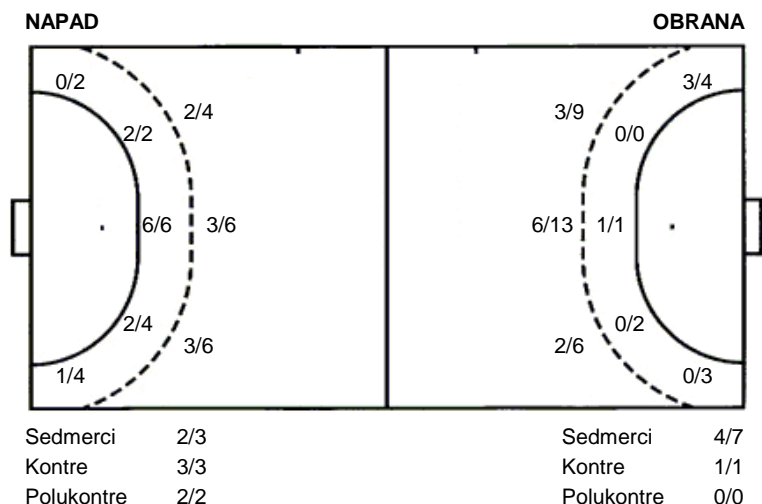

Utakmica završena

Raspored šuta po igraču

2 A. Paurević	3 D. Brčić	4 K. Plahinek	5 I. Vuković	7 D. Havić	9 I. Tabar	11 M. Toto
0/1	1/2	1/1	1/1 1/1	0/1	0/1	
1/1	1/1	1/1 1/1	1/1	1/1 3/3		
		1 stativa 1 prom.	2 stativa	2 prom. 1 blok		
13 T. Bunić	14 M. Tus	17 Ć. Mičijević	18 S. Stakorić	20 T. Gavranić	21 A. Gugić	
1/1		2/2	1/1	1/1		
1/1		0/1 2/2		1/1 0/1	1/1	
2/3		1 stativa			1 prom.	

UKUPNO

2/3	2/2	5/5
0/1		1/1
4/6	1/3	11/12

4 stativa 4 prom. 1 blok

Šutevi po pozicijama