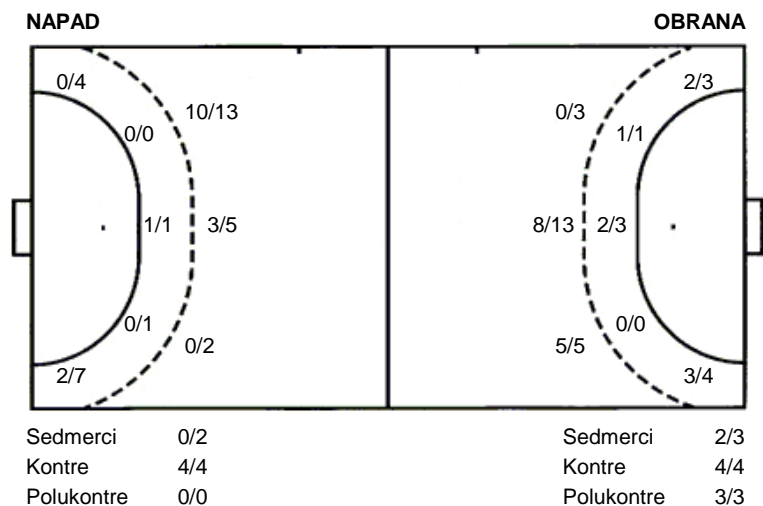

**Zelina
Koka**

**30 (13)
20 (9)**

1. liga
Dvorana: Dvorana srednje škole (Zelina)
Suci: Lorena Jurenc i Maja Vajdić
Početak: 19.1.2013 19:00

Utakmica završena

Raspored šuta po igraču

3 S. Horvat	4 E. Halili	5 E. Halili	6 P. Kocijan	7 D. Marković	8 M. Bunić	11 A. Jazbec
0/1		1/1				
0/2						
0/1		1/1				
2/2		1/1				
		2 stativa 1 prom.				
13 I. Tomašek	14 I. Domjan	15 S. Furjan	17 I. Dežić	18 R. Haček	19 B. Zvonar	
1/1			3/4			
			1/1			
	1/1		1/2			
1/1	1/1	0/1	2/2	1/1	2/3	0/1
		1 blok	1 stativa 1 prom.	1 stativa		

UKUPNO

3/4		4/4
1/2	1/1	1/5
4/5	1/2	5/9

4 stativa 2 prom. 1 blok

Šutevi po pozicijama

Br. Broj dresa   **Uku.** Ukupni šut   **6m** Šut sa crte (6m)   **9m** Šut izvana (9m)   **Kril.** Šut s krila   **Knt.** Šut kontra   **7m** Šut sedmerci
Pkt. Šut polukontra   **Ast.** Asistencije   **I7m** Izboreni sedmerci   **Teh.** Tehničke greške   **Osv.** Osvojene lopte   **Isk.** Isključenja 2m   **Skr.** Skrivljeni 7m
I2m Izborena isklj.   **Žut.** Žuti kartoni   **Crv.** Crveni kartoni