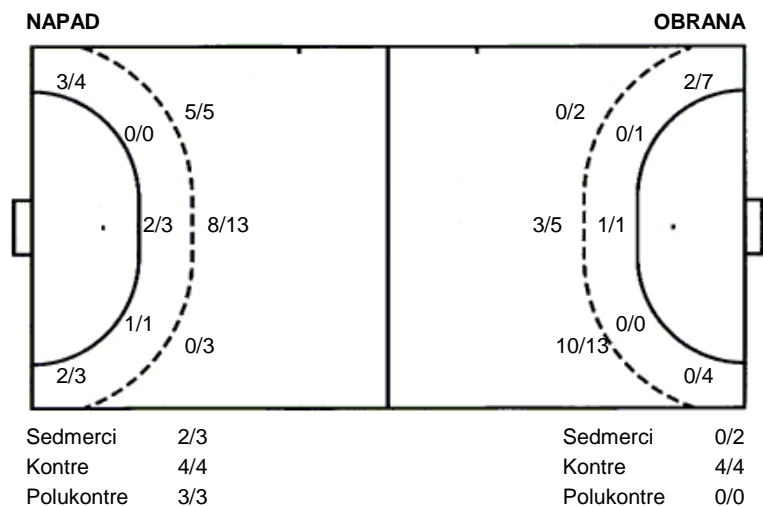

**Zelina
Koka**

**30 (13)
20 (9)**

1. liga
Dvorana: Dvorana srednje škole (Zelina)
Suci: Lorena Jurenc i Maja Vajdić
Početak: 19.1.2013 19:00

Utakmica završena

Raspored šuta po igraču

3 I. Ercegovac	4 A. Čosić	5 M. Žigrović	6 A. Antolković	7 T. Madžarac	8 A. Pavicic	9 R. Knježević
					1/1	1/1
				2/2	1/1	
				0/1	1/1	0/1
10 L. Vukojević	11 D. Džono	15 M. Vulic	17 M. Stipić	19 A. Galić	27 I. Petkovic	
3/3					3/3	
0/1						
1/1	1/1					0/2
					3/3	0/1
	1/1		2/2			1/1
	2/2	1/1				
	2 prom.		1 stativa 1 blok		1 prom.	

UKUPNO

7/7	1/2	3/3
2/2	1/1	3/5
7/7	0/2	6/8

1 stativa 3 prom. 1 blok

Šutevi po pozicijama

Br. Broj dresa   **Uku.** Ukupni šut   **6m** Šut sa crte (6m)   **9m** Šut izvana (9m)   **Kril.** Šut s krila   **Knt.** Šut kontra   **7m** Šut sedmerci
Pkt. Šut polukontra   **Ast.** Asistencije   **17m** Izboreni sedmerci   **Teh.** Tehničke greške   **Osv.** Osvojene lopte   **Isk.** Isključenja 2m   **Skr.** Skrivljeni 7m
12m Izborena isklj.   **Žut.** Žuti kartoni   **Crv.** Crveni kartoni