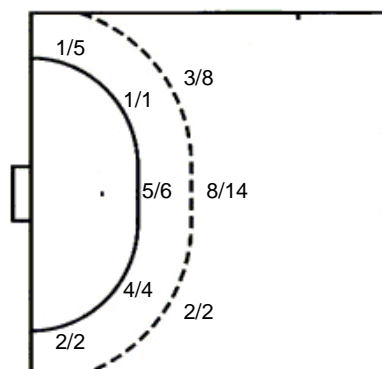

1/1		1/1
3/3		0/1

**19 A. Tokić**

		1/1

**UKUPNO**

4/5	1/1	4/8
2/2		2/2
11/12		7/8

2 stativa 7 prom. 1 blok

Šutevi po pozicijama

**NAPAD**

Sedmerci 3/4  
Kontre 2/2  
Polukontre 0/0

**OBRANA**

Sedmerci 4/5  
Kontre 1/1  
Polukontre 2/2

**Br.** Broj dresa    **Uku.** Ukupni šut    **6m** Šut sa crte (6m)    **9m** Šut izvana (9m)    **Kril.** Šut s krila    **Knt.** Šut kontra    **7m** Šut sedmerci  
**Pkt.** Šut polukontra    **Ast.** Asistencije    **I7m** Izboreni sedmerci    **Teh.** Tehničke greške    **Osv.** Osvojene lopte    **Isk.** Isključenja 2m    **Skr.** Skrivljeni 7m  
**I2m** Izborena isklj.    **Žut.** Žuti kartoni    **Crv.** Crveni kartoni