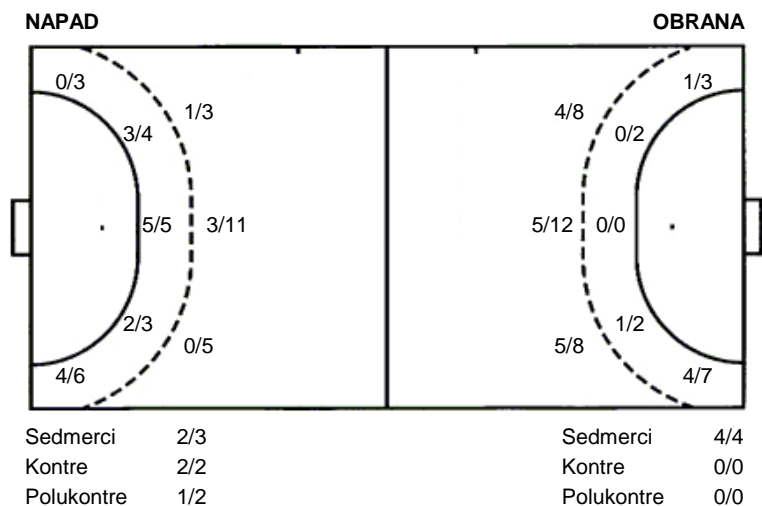

UKUPNO

3/3	1/3	1/2
8/9	0/2	4/7
2/2	2/5	2/3

5 stativa 2 prom. 4 blok

Šutevi po pozicijama

**Trešnjevka  
Umag**

**23 (9)  
24 (12)**

**1. liga**

Dvorana: SD Trešnjevka, "Kutija šibica" (Zagreb)