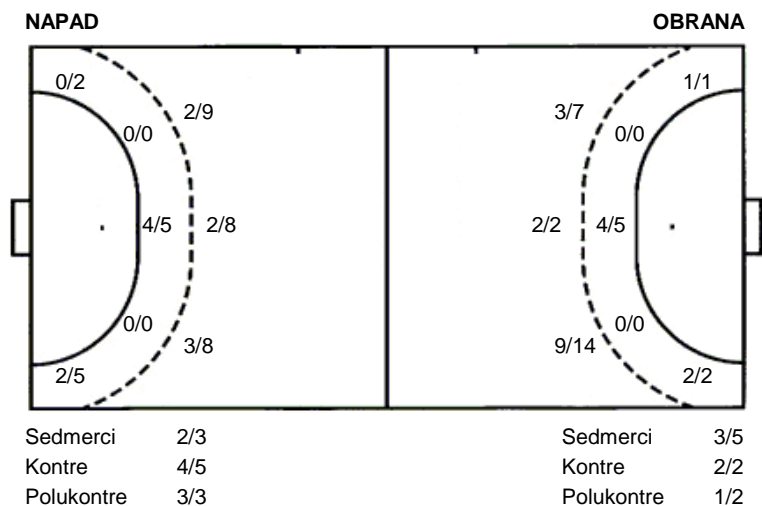

18 L. Marjančić

	0/1	

1 prom.

UKUPNO

2/2	1/2	1/4
0/2	0/1	0/1
13/16	0/2	5/5

1 stativa 4 prom. 8 blok

Šutevi po pozicijama

Utakmica završena