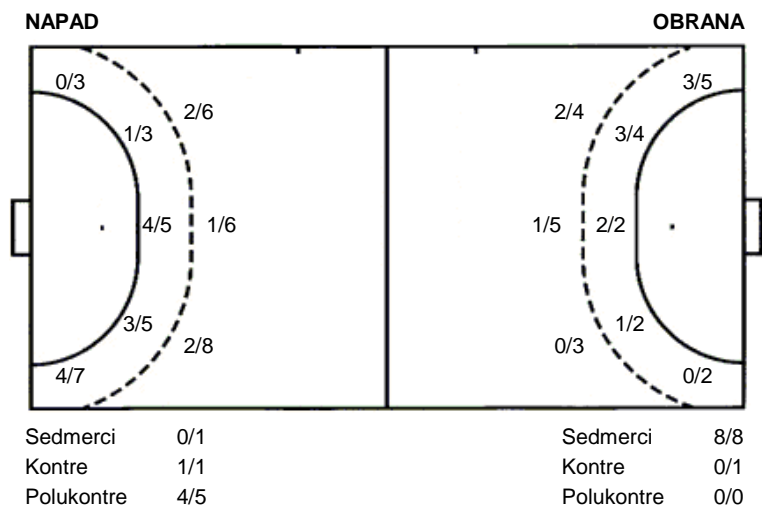

Utakmica završena

Raspored šuta po igraču

2 A. Zovko	4 A. Marušec	6 A. Pavković	8 I. Gašparović	9 J. Tomic	10 T. Komljenović	13 J. Blažek
1/1				0/1		
1/1					0/1	1/1
2/2	1/1				1/1	2/3
1 stativa 1 prom. 2 blok	2 stativa 1 prom. 1 blok		1 prom.	3 prom. 3 blok	1 stativa	1 stativa

14 J. Kajfeš	17 M. Borković	18 J. Stojanov	21 I. Mrmić
1/1			
1/1		1/1	1/1
1 prom.	1 prom.		

UKUPNO

1/2	0/1	1/2
2/3		5/8
8/8	1/2	4/5

5 stativa 8 prom. 6 blok

Šutevi po pozicijama