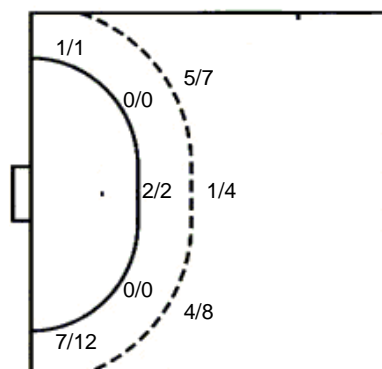

		1/1

19 E. Kurešić

	1/1	

UKUPNO

	2/3	5/5
	0/1	3/5
6/9	2/4	6/8

2 stativa 2 prom.

Šutevi po pozicijama

NAPAD