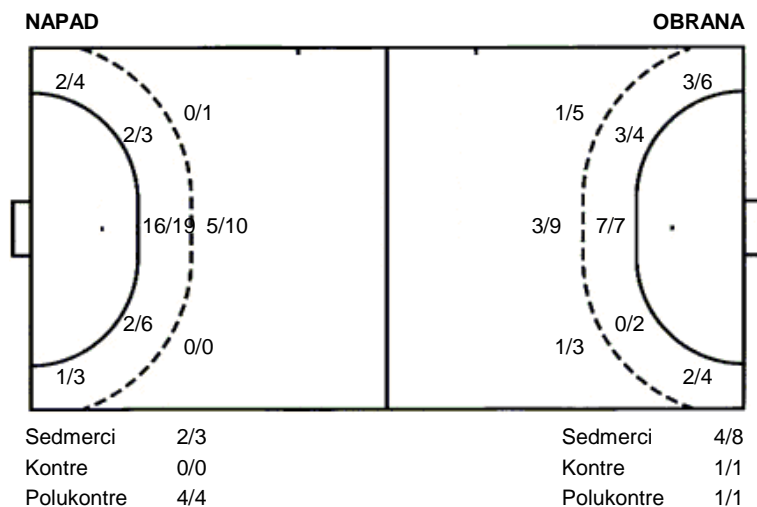

77 S. Bošnjak

0/2		
0/1		1/1
1/1		3/3

1 stativa

UKUPNO

3/5	1/1	1/1
3/6		6/7
10/12		10/12

5 stativa 4 prom.

Šutevi po pozicijama

Br. Broj dresa **Uku.** Ukupni šut **6m** Šut sa crte (6m) **9m** Šut izvana (9m) **Kril.** Šut s krila **Knt.** Šut kontra **7m** Šut sedmerci
Pkt. Šut polukontra **Ast.** Asistencije **I7m** Izboreni sedmerci **Teh.** Tehničke greške **Osv.** Osvojene lopte **Isk.** Isključenja 2m **Skr.** Skrivljeni 7m
I2m Izborena isklj. **Žut.** Žuti kartoni **Crv.** Crveni kartoni