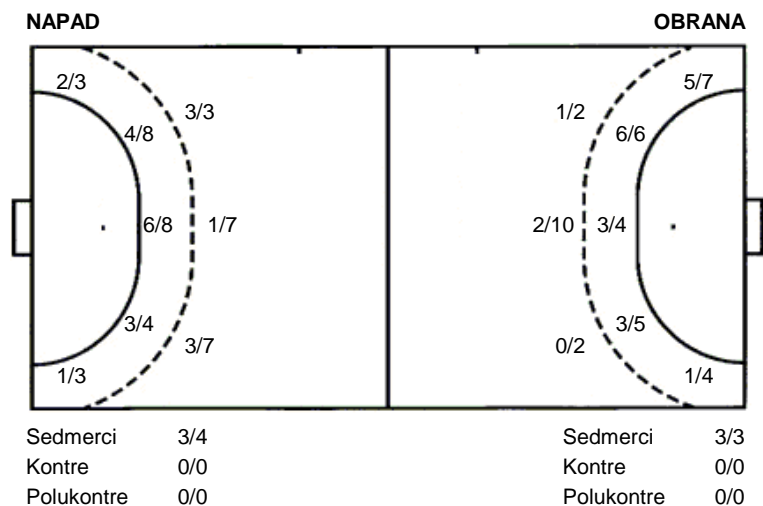

Utakmica završena

Raspored šuta po igraču

2 J. Žuliček	3 S. Imamović	4 S. Milošević	6 A. Rajić	7 T. Mataija	8 J. Vidović	10 D. Martić
0/1		2/3 1/1	1/1	0/2	2/3 1/2 1/1	
		1/3 1/2 2/2	0/1 2/2		2/4 2/3	
		1 blok	1 stativa 1 prom.		2 stativa 1 prom. 1 blok	
11 S. Jerković	14 D. Špoljarić	15 I. Čorković	17 Ž. Maris	18 K. Gašić	19 A. Tokić	20 A. Herceg
	1/1 0/1			1/1		
	2/2			2/2		
				1/1		

UKUPNO

6/8	5/11
2/4	1/4
4/4	8/9

3 stativa 2 prom. 2 blok

Šutevi po pozicijama